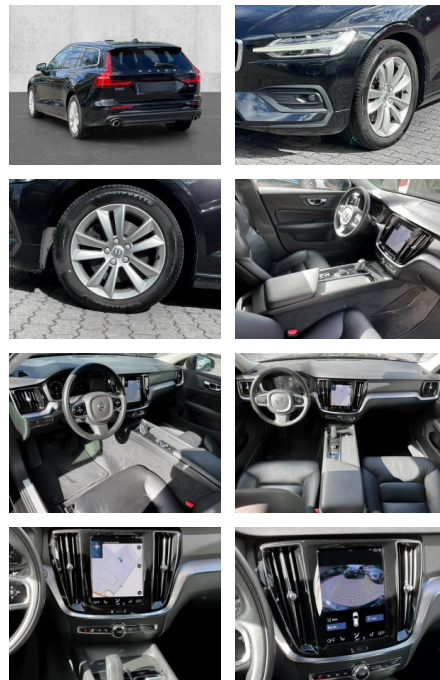

## Volvo V60 Kombi Momentum Pro B4 Benzin EU6d

MA05-6220-23 Angebotsnr.:

Erstzulassung:	Kilometer:	Farbe:	Leistung:	Kraftstoffart:
01.11.2020	60.140	Schwarz	145 kW / 197 PS	Benzin

**PREIS**  
**27.040 €**

### Multimedia

- Radio
- el. Sitzverstellung
- Navigation mit Bildschirm

- MP3 Anschluss
- Bluetooth