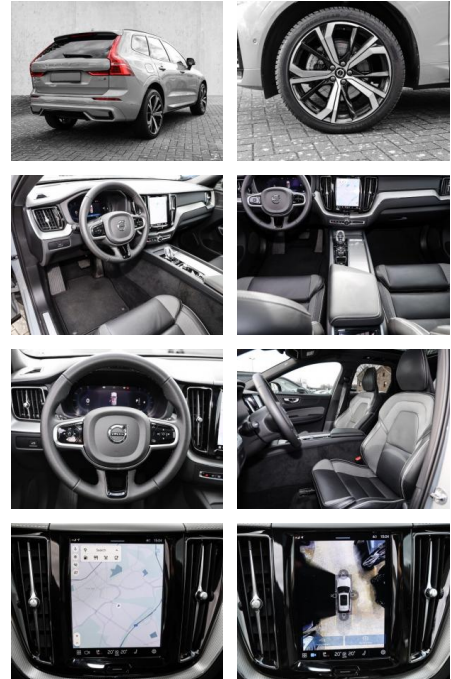

Ihr Ansprechpartner

Herr Maximilian Rose
E-Mail: maximilian.rose@wako.de
Telefon: 04221 922996

Autohaus WAKO GmbH
Seestr. 1 - 27755 Delmenhorst - Tel.: 04221 / 92290

Volvo XC60 Ultimate Dark AWD B5 Benzin EU6d

MA05-2348-24 Angebotsnr.:

Erstzulassung:	Kilometer:	Farbe:	Leistung:	Kraftstoffart:
01.11.2023	18.251	Grau	184 kW / 250 PS	Benzin

PREIS
57.020 €

FINANZIERUNGSBEISPIEL

Laufzeit: 72 Monate   Anzahlung: 25 %
Basis-Finanzierung:*   Mtl. Rate:
Zielraten-Finanzierung:**   **495 €**

* Basisfinanzierung: Anzahlung: 14.255 Euro, Laufzeit: 72 Monate, Nettodarlehen: 42.765 Euro, Gesamtbetrag: 67.271 Euro, Zinssätze: 7.71% Sollz. (gebunden), 7.99% eff.
** Zielratenfinanzierung: Anzahlung: 14.255 Euro, Laufzeit: 72 Monate, Nettodarlehen: 42.765 Euro, Zielrate: 31.361 Euro, Gesamtbetrag: 68.865 Euro, Zinssätze: 7.71% Sollz. (gebunden), 7.99% eff.,

Vermittlung für:
Repräsentatives Beispiel gem. § 17 Abs. 4 PAngV. Diese Finanzierungsangebote sind Beispiele. Gerne ermitteln wir für Sie Ihr individuelles Angebot.

Ausstattung

Sicherheit

- PDC Park Distance Control hinten
- Anti-Blockiersystem ABS
- Antischlupfregelung ASC+T
- elektronische Stabilitätskontrolle (ESP / DSP)
- Servolenkung
- Regensensor
- Wegfahrsperrung
- Kindersitzbefestigung
- Allrad
- PDC Park Distance Control vorne
- **ABS**
- Airbag
- Beifahrer-Airbag
- Wegfahrsperrung
- Seitenairbags
- ESP
- Reifendruckkontrolle
- Traktionskontrolle
- Kopfairbag

- Knieairbag
- Kindersitzbefestigung
- Anhängerstabilisierung
- Pannenset
- **Entertainment: Soundsystem**
- Radio
- USB-Anschluss
- Harman-Kardon
- Apple CarPlay
- Android Auto
- DAB
- Induktionsladen für Smartphones

Multimedia

- Radio
- el. Sitzverstellung
- Head UP Display

Komfort

- Zentralverriegelung

- Bordcomputer
- **Servolenkung**
- Zentralverriegelung
- Elektrischer Fensterheber
- Lederausstattung
- Sitzheizung
- Elektrische Aussenspiegel
- Teilbare Rücksitzelehne
- Tempomat
- Standheizung
- Multifunktionslenkrad
- Keyless Go Startfunktion
- Elektrische Sitze
- Innenspiegel autom. abblendbar
- Mittelarmlehne
- Innenraumfilter
- Lenksäule einstellbar
- Sportsitze
- ParkDistanceControl vorne und hinten
- Elektrische Heckklappe
- Keyless Entry

STÄNDIG ÜBER 15.000 FAHRZEUGE IM BESTAND!