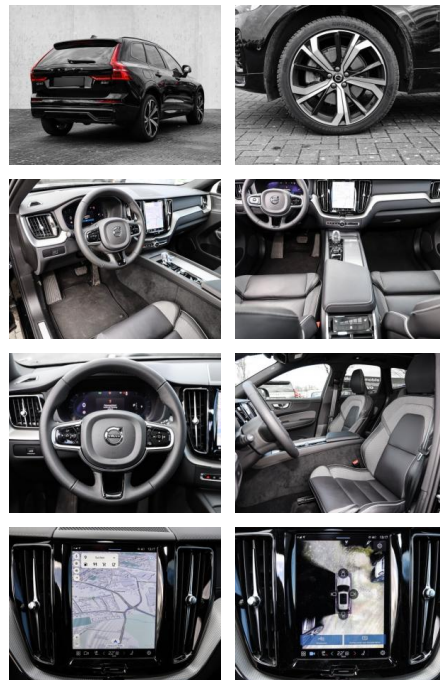

Ihr Ansprechpartner

Herr Bernard Arndt

E-Mail: bernard.arndt@wako.de

Telefon: 04221 922994

Autohaus WAKO GmbH
Seestr. 1 - 27755 Delmenhorst - Tel.: 04221 / 92290

Volvo XC60 Ultimate Dark AWD B5 Benzin EU6d

MA05-2349-24 Angebotsnr.:

Erstzulassung:	Kilometer:	Farbe:	Leistung:	Kraftstoffart:
01.11.2023	13.559	Schwarz	184 kW / 250 PS	Benzin

PREIS
57.020 €

FINANZIERUNGSBEISPIEL

Laufzeit: 72 Monate   Anzahlung: 25 %
Basis-Finanzierung:*   Mtl. Rate:
Zielraten-Finanzierung:**   **495 €**

* Basisfinanzierung: Anzahlung: 14.255 Euro, Laufzeit: 72 Monate, Nettodarlehen: 42.765 Euro, Gesamtbetrag: 67.271 Euro, Zinssätze: 7.71% Sollz. (gebunden), 7.99% eff.
** Zielratenfinanzierung: Anzahlung: 14.255 Euro, Laufzeit: 72 Monate, Nettodarlehen: 42.765 Euro, Zielrate: 31.361 Euro, Gesamtbetrag: 68.865 Euro, Zinssätze: 7.71% Sollz. (gebunden), 7.99% eff.,

Vermittlung für:
Repräsentatives Beispiel gem. § 17 Abs. 4 PAngV. Diese Finanzierungsangebote sind Beispiele. Gerne ermitteln wir für Sie Ihr individuelles Angebot.

Ausstattung

Sicherheit

- PDC Park Distance Control hinten
- Anti-Blockiersystem ABS
- Antischlupfregelung ASC+T
- elektronische Stabilitätskontrolle (ESP / DSP)
- Servolenkung
- Regensensor
- Wegfahrsperre
- Kindersitzbefestigung
- Allrad
- PDC Park Distance Control vorne
- **ABS**
- Airbag
- Beifahrer-Airbag
- Wegfahrsperre
- Seitenairbags
- ESP
- Reifendruckkontrolle
- Traktionskontrolle
- Kopfairbag

- Knieairbag
- Kindersitzbefestigung
- Anhängerstabilisierung
- Pannenset
- **Entertainment: Soundsystem**
- Radio
- USB-Anschluss
- Harman-Kardon
- Apple CarPlay
- Android Auto
- DAB
- Induktionsladen für Smartphones

Multimedia

- Radio
- el. Sitzverstellung
- Head UP Display

Komfort

- Zentralverriegelung

- Bordcomputer
- **Servolenkung**
- Zentralverriegelung
- Elektrischer Fensterheber
- Lederausstattung
- Sitzheizung
- Elektrische Aussenspiegel
- Teilbare Rucksitzlehne
- Tempomat
- Standheizung
- Multifunktionslenkrad
- Keyless Go Startfunktion
- Elektrische Sitze
- Innenspiegel autom. abblendbar
- Mittelarmlehne
- Innenraumfilter
- Lenksäule einstellbar
- Sportsitze
- ParkDistanceControl vorne und hinten
- Elektrische Heckklappe
- Keyless Entry

STÄNDIG ÜBER 15.000 FAHRZEUGE IM BESTAND!