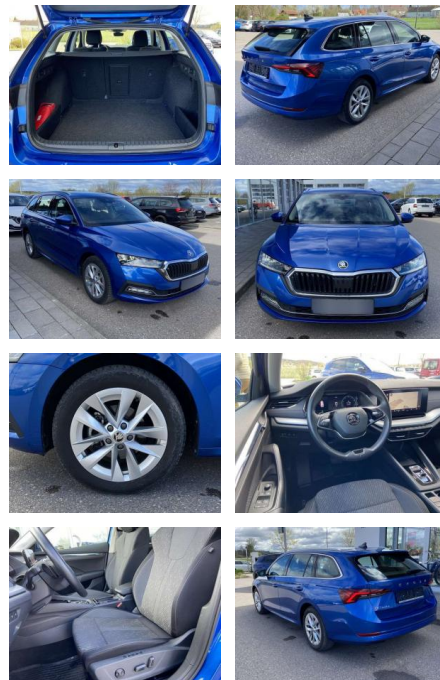

SS00-067828 **Angebotsnr.:**

Erstzulassung:	Kilometer:	Farbe:	Leistung:	Kraftstoffart:
01.12.2020	27.594		110 kW / 150 PS	Benzin

PREIS
26.110 €

FINANZIERUNGSBEISPIEL

Laufzeit: 72 Monate Anzahlung: 25 %
Basis-Finanzierung:* Mtl. Rate:
Zielraten-Finanzierung:** **227 €**

Multimedia

- Radio

Interieur

- Multifunktions-Lederlenkrad mit Schaltwippen Sitzheizung vorne Climatronic Mittelarmlehne vorne Kindersicherung elektrisch betätigt el. Lendenwirbelstützen vorne Rücksitzbanklehne geteilt umlegbar mit Mittelarmlehne Komfortsitze vorne Vordersitze el. einstellbar mit Memory Isofix Rücksitzbank und Beifahrersitz