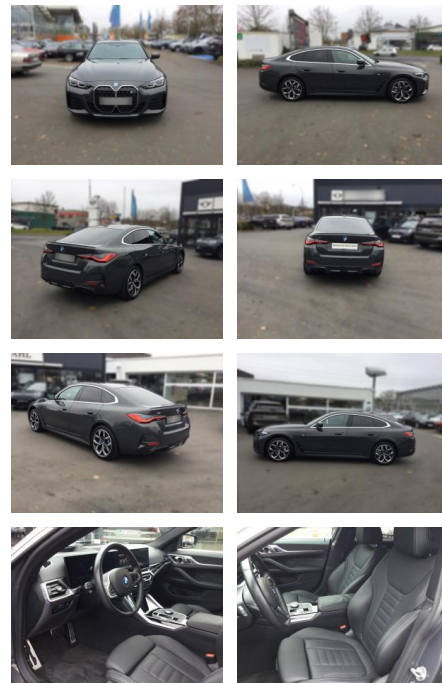

## BMW i4 eDrive40 Gran Coupé M Sportpaket

WG05-253821 Angebotsnr.:

Erstzulassung:	Kilometer:	Farbe:	Leistung:	Kraftstoffart:
01.01.2024	15.000	Grau	250 kW / 340 PS	Elektro

**PREIS**  
**64.240 €**