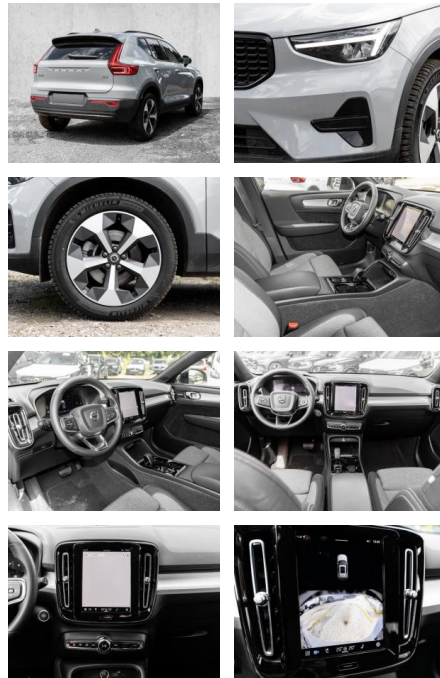

Ihr Ansprechpartner

Herr Maximilian Rose

E-Mail: maximilian.rose@wako.de

Telefon: 04221 922996

Autohaus WAKO GmbH
Seestraße 1 - 27755 Delmenhorst - Tel.: 04221 / 92290

Volvo XC40 Plus Dark 2WD B3 EU6d digitales

MA05-2476-24 Angebotsnr.:

Erstzulassung:	Kilometer:	Farbe:	Leistung:	Kraftstoffart:
01.10.2023	11.755	Grau	120 kW / 163 PS	Benzin

PREIS
37.350 €

FINANZIERUNGSBEISPIEL

Laufzeit: 72 Monate   Anzahlung: 25 %
Basis-Finanzierung:*   Mtl. Rate:
Zielraten-Finanzierung:** **324 €**

* Basisfinanzierung: Anzahlung: 9.338 Euro, Laufzeit: 72 Monate, Nettodarlehen: 28.013 Euro, Gesamtbetrag: 44.065 Euro, Zinssätze: 7.71% Sollz. (gebunden), 7.99% eff.
** Zielratenfinanzierung: Anzahlung: 9.338 Euro, Laufzeit: 72 Monate, Nettodarlehen: 28.013 Euro, Zielrate: 20.543 Euro, Gesamtbetrag: 45.110 Euro, Zinssätze: 7.71% Sollz. (gebunden), 7.99% eff.,

Vermittlung für:
Repräsentatives Beispiel gem. § 17 Abs. 4 PAngV. Diese Finanzierungsangebote sind Beispiele. Gerne ermitteln wir für Sie Ihr individuelles Angebot.

Ausstattung

Sicherheit

- PDC Park Distance Control hinten
- Anti-Blockiersystem ABS
- Antischlupfregelung ASC+T
- elektronische Stabilitätskontrolle (ESP / DSP)
- Servolenkung
- Regensensor
- Wegfahrsperrung
- Kindersitzbefestigung
- PDC Park Distance Control vorne
- **ABS**
- Airbag
- Beifahrer-Airbag
- Wegfahrsperrung
- Seitenairbags
- ESP
- Reifendruckkontrolle
- Traktionskontrolle
- Kopfairbag
- Knieairbag

- Kindersitzbefestigung
- Anhängerstabilisierung
- Pannentkit
- **Entertainment: Soundsystem**
- Radio
- USB-Anschluss
- Harman-Kardon
- Apple CarPlay
- Android Auto
- DAB
- Induktionsladen für Smartphones

Multimedia

- Radio
- el. Sitzverstellung

Komfort

- Zentralverriegelung
- **Servolenkung**
- Zentralverriegelung

- Elektrischer Fensterheber
- Sitzheizung
- Elektrische Aussenspiegel
- Teilbare Rücksitzlehne
- Tempomat
- Multifunktionslenkrad
- Keyless Go Startfunktion
- Elektrische Sitze
- Innenspiegel autom. abblendbar
- Mittelarmlehne
- Lenksäule einstellbar
- ParkDistanceControl vorne und hinten
- Elektrische Heckklappe
- Beheizbare Frontscheibe
- Keyless Entry
- Memory Sitze
- Ambientebeleuchtung
- Lordosenstütze
- Lederlenkrad
- Geschwindigkeitsbegrenzungsanlage
- Klimaautomatik-2-Zonen

STÄNDIG ÜBER 15.000 FAHRZEUGE IM BESTAND!