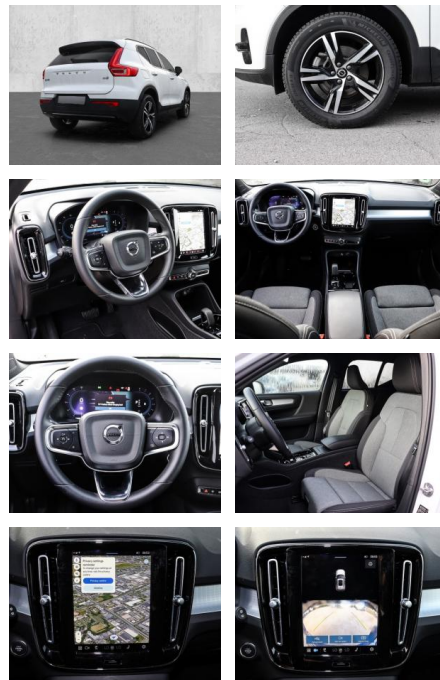

Erstzulassung:	Kilometer:	Farbe:	Leistung:	Kraftstoffart:
01.11.2023	20.037	Weiß	120 kW / 163 PS	Benzin

PREIS
37.360 €

FINANZIERUNGSBEISPIEL

Laufzeit: 72 Monate Anzahlung: 25 %
 Basis-Finanzierung:* Mtl. Rate:
 Zielraten-Finanzierung:** **324 €**

- Kindersitzbefestigung
- Anhängerstabilisierung
- Pannenset
- **Entertainment: Soundsystem**
- Radio
- USB-Anschluss
- Harman-Kardon
- Apple CarPlay
- Android Auto
- DAB
- Induktionsladen für Smartphones

Multimedia

- Radio
- el. Sitzverstellung

Komfort

- Zentralverriegelung
- **Servolenkung**
- Zentralverriegelung

- Elektrischer Fensterheber
- Sitzheizung
- Elektrische Aussenspiegel
- Teilbare Rücksitzlehne
- Tempomat
- Multifunktionslenkrad
- Keyless Go Startfunktion
- Elektrische Sitze
- Innenspiegel autom. abblendbar
- Mittelarmlehne
- Lenksäule einstellbar
- ParkDistanceControl vorne und hinten
- Elektrische Heckklappe
- Keyless Entry
- Memory Sitze
- Ambientebeleuchtung
- Lordosenstütze
- Lederlenkrad
- Geschwindigkeitsbegrenzungsanlage
- Klimaautomatik-2-Zonen
- Funkfernbedienung