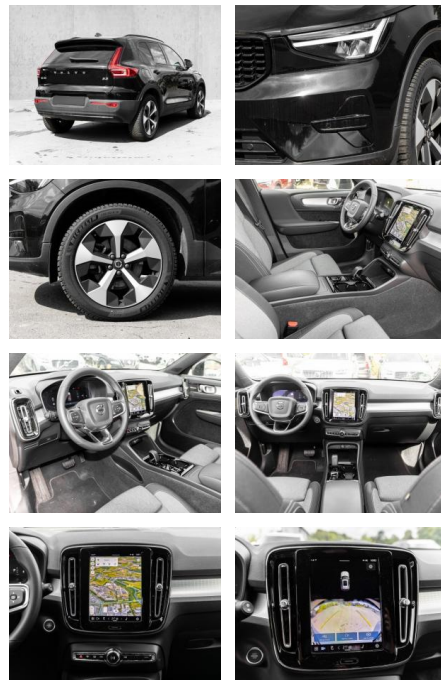

Autohaus WAKO GmbH
Seestr. 1 - 27755 Delmenhorst - Tel.: 04221 / 92290

Ihr Ansprechpartner

Herr Friedrich-Wilhelm Nitsch
E-Mail: fritz.nitsch@wako.de
Telefon: 04221 92290

Volvo XC40 Plus Dark 2WD B3 EU6d digitales

MA05-2498-24 Angebotsnr.:

Erstzulassung:	Kilometer:	Farbe:	Leistung:	Kraftstoffart:
01.11.2023	23.676	Schwarz	120 kW / 163 PS	Benzin

PREIS
37.970 €

FINANZIERUNGSBEISPIEL

Laufzeit: 72 Monate   Anzahlung: 25 %
Basis-Finanzierung:*   Mtl. Rate:
Zielraten-Finanzierung:** **329 €**

* Basisfinanzierung: Anzahlung: 9.493 Euro, Laufzeit: 72 Monate, Nettodarlehen: 28.478 Euro, Gesamtbetrag: 44.797 Euro, Zinssätze: 7.71% Sollz. (gebunden), 7.99% eff.
** Zielratenfinanzierung: Anzahlung: 9.493 Euro, Laufzeit: 72 Monate, Nettodarlehen: 28.478 Euro, Zielrate: 20.884 Euro, Gesamtbetrag: 45.858 Euro, Zinssätze: 7.71% Sollz. (gebunden), 7.99% eff.,

Vermittlung für:
Repräsentatives Beispiel gem. § 17 Abs. 4 PAngV. Diese Finanzierungsangebote sind Beispiele. Gerne ermitteln wir für Sie Ihr individuelles Angebot.

Ausstattung

Sicherheit

- PDC Park Distance Control hinten
- Anti-Blockiersystem ABS
- Antischlupfregelung ASC+T
- elektronische Stabilitätskontrolle (ESP / DSP)
- Servolenkung
- Regensensor
- Wegfahrsperrung
- Kindersitzbefestigung
- PDC Park Distance Control vorne
- **ABS**
- Airbag
- Beifahrer-Airbag
- Wegfahrsperrung
- Seitenairbags
- ESP
- Reifendruckkontrolle
- Traktionskontrolle
- Kopfairbag
- Knieairbag

- Kindersitzbefestigung
- Anhängerstabilisierung
- Pannentkit
- **Entertainment: Soundsystem**
- Radio
- USB-Anschluss
- Harman-Kardon
- Apple CarPlay
- Android Auto
- DAB
- Induktionsladen für Smartphones

Multimedia

- Radio
- el. Sitzverstellung

Komfort

- Zentralverriegelung
- **Servolenkung**
- Zentralverriegelung

- Elektrischer Fensterheber
- Sitzheizung
- Elektrische Aussenspiegel
- Teilbare Rücksitzlehne
- Tempomat
- Multifunktionslenkrad
- Keyless Go Startfunktion
- Elektrische Sitze
- Innenspiegel autom. abblendbar
- Mittelarmlehne
- Lenksäule einstellbar
- ParkDistanceControl vorne und hinten
- Elektrische Heckklappe
- Beheizbare Frontscheibe
- Keyless Entry
- Memory Sitze
- Ambientebeleuchtung
- Lordosenstütze
- Lederlenkrad
- Geschwindigkeitsbegrenzungsanlage
- Klimaautomatik-2-Zonen

STÄNDIG ÜBER 15.000 FAHRZEUGE IM BESTAND!