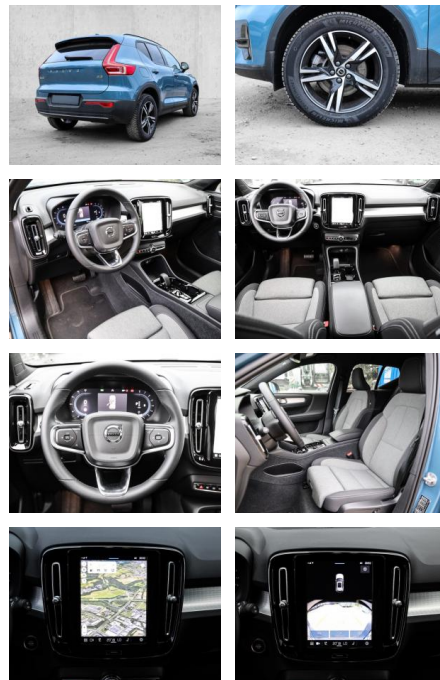

Ihr Ansprechpartner

Herr Maximilian Rose

E-Mail: maximilian.rose@wako.de

Telefon: 04221 922996

Autohaus WAKO GmbH
Seestr. 1 - 27755 Delmenhorst - Tel.: 04221 / 92290

Volvo XC40 Plus Dark 2WD B3 EU6d digitales

MA05-2508-24 Angebotsnr.:

Erstzulassung:	Kilometer:	Farbe:	Leistung:	Kraftstoffart:
01.11.2023	16.084	Blau	120 kW / 163 PS	Benzin

PREIS
37.960 €

FINANZIERUNGSBEISPIEL

Laufzeit: 72 Monate   Anzahlung: 25 %
Basis-Finanzierung:*   Mtl. Rate:
Zielraten-Finanzierung:** **329 €**

* Basisfinanzierung: Anzahlung: 9.490 Euro, Laufzeit: 72 Monate, Nettodarlehen: 28.470 Euro, Gesamtbetrag: 44.784 Euro, Zinssätze: 7.71% Sollz. (gebunden), 7.99% eff.
** Zielratenfinanzierung: Anzahlung: 9.490 Euro, Laufzeit: 72 Monate, Nettodarlehen: 28.470 Euro, Zielrate: 20.878 Euro, Gesamtbetrag: 45.846 Euro, Zinssätze: 7.71% Sollz. (gebunden), 7.99% eff.,

Vermittlung für:
Repräsentatives Beispiel gem. § 17 Abs. 4 PAngV. Diese Finanzierungsangebote sind Beispiele. Gerne ermitteln wir für Sie Ihr individuelles Angebot.

Ausstattung

Sicherheit

- PDC Park Distance Control hinten
- Anti-Blockiersystem ABS
- Antischlupfregelung ASC+T
- elektronische Stabilitätskontrolle (ESP / DSP)
- Servolenkung
- Regensensor
- Wegfahrsperrung
- Kindersitzbefestigung
- PDC Park Distance Control vorne
- **ABS**
- Airbag
- Beifahrer-Airbag
- Wegfahrsperrung
- Seitenairbags
- ESP
- Reifendruckkontrolle
- Traktionskontrolle
- Kopfairbag
- Knieairbag

- Kindersitzbefestigung
- Anhängerstabilisierung
- Pannenset
- **Entertainment: Soundsystem**
- Radio
- USB-Anschluss
- Harman-Kardon
- Apple CarPlay
- Android Auto
- DAB
- Induktionsladen für Smartphones

Multimedia

- Radio
- el. Sitzverstellung

Komfort

- Zentralverriegelung
- **Servolenkung**
- Zentralverriegelung

- Elektrischer Fensterheber
- Sitzheizung
- Elektrische Aussenspiegel
- Teilbare Rücksitzlehne
- Tempomat
- Multifunktionslenkrad
- Keyless Go Startfunktion
- Elektrische Sitze
- Innenspiegel autom. abblendbar
- Mittelarmlehne
- Lenksäule einstellbar
- ParkDistanceControl vorne und hinten
- Elektrische Heckklappe
- Keyless Entry
- Memory Sitze
- Ambientebeleuchtung
- Lordosenstütze
- Lederlenkrad
- Geschwindigkeitsbegrenzungsanlage
- Klimaautomatik-2-Zonen
- Funkfernbedienung

STÄNDIG ÜBER 15.000 FAHRZEUGE IM BESTAND!