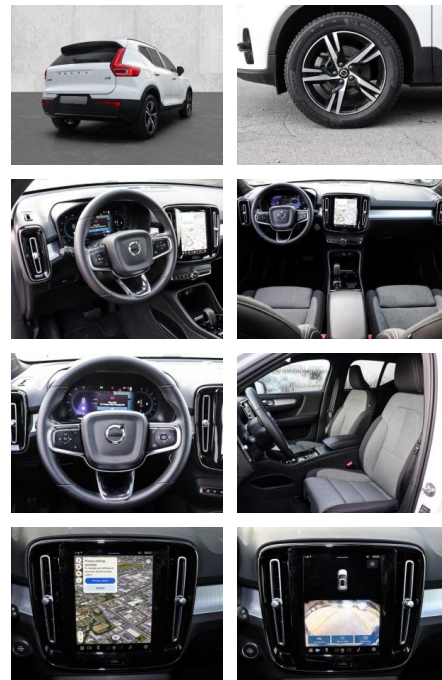

Ihr Ansprechpartner

Herr Bernard Arndt

E-Mail: bernard.arndt@wako.de

Telefon: 04221 922994

Autohaus WAKO GmbH
Seestraße 1 - 27755 Delmenhorst - Tel.: 04221 / 92290

Volvo XC40 Plus Dark 2WD B3 EU6d digitales

MA05-2564-24 Angebotsnr.:

Erstzulassung:	Kilometer:	Farbe:	Leistung:	Kraftstoffart:
01.11.2023	16.921	Weiß	120 kW / 163 PS	Benzin

PREIS
37.960 €

FINANZIERUNGSBEISPIEL

Laufzeit: 72 Monate   Anzahlung: 25 %
Basis-Finanzierung:*   Mtl. Rate:
Zielraten-Finanzierung:** **329 €**

* Basisfinanzierung: Anzahlung: 9.490 Euro, Laufzeit: 72 Monate, Nettodarlehen: 28.470 Euro, Gesamtbetrag: 44.784 Euro, Zinssätze: 7.71% Sollz. (gebunden), 7.99% eff.
** Zielratenfinanzierung: Anzahlung: 9.490 Euro, Laufzeit: 72 Monate, Nettodarlehen: 28.470 Euro, Zielrate: 20.878 Euro, Gesamtbetrag: 45.846 Euro, Zinssätze: 7.71% Sollz. (gebunden), 7.99% eff.,

Vermittlung für:
Repräsentatives Beispiel gem. § 17 Abs. 4 PAngV. Diese Finanzierungsangebote sind Beispiele. Gerne ermitteln wir für Sie Ihr individuelles Angebot.

Ausstattung

Sicherheit

- PDC Park Distance Control hinten
- Anti-Blockiersystem ABS
- Antischlupfregelung ASC+T
- elektronische Stabilitätskontrolle (ESP / DSP)
- Servolenkung
- Regensensor
- Wegfahrsperrung
- Kindersitzbefestigung
- PDC Park Distance Control vorne
- **ABS**
- Airbag
- Beifahrer-Airbag
- Wegfahrsperrung
- Seitenairbags
- ESP
- Reifendruckkontrolle
- Traktionskontrolle
- Kopfairbag
- Knieairbag

- Kindersitzbefestigung
- Anhängerstabilisierung
- Pannenset
- **Entertainment: Soundsystem**
- Radio
- USB-Anschluss
- Harman-Kardon
- Apple CarPlay
- Android Auto
- DAB
- Induktionsladen für Smartphones

Multimedia

- Radio
- el. Sitzverstellung

Komfort

- Zentralverriegelung
- **Servolenkung**
- Zentralverriegelung

- Elektrischer Fensterheber
- Sitzheizung
- Elektrische Aussenspiegel
- Teilbare Rücksitzlehne
- Tempomat
- Multifunktionslenkrad
- Keyless Go Startfunktion
- Elektrische Sitze
- Innenspiegel autom. abblendbar
- Mittelarmlehne
- Lenksäule einstellbar
- ParkDistanceControl vorne und hinten
- Elektrische Heckklappe
- Keyless Entry
- Memory Sitze
- Ambientebeleuchtung
- Lordosenstütze
- Lederlenkrad
- Geschwindigkeitsbegrenzungsanlage
- Klimaautomatik-2-Zonen
- Funkfernbedienung

STÄNDIG ÜBER 15.000 FAHRZEUGE IM BESTAND!