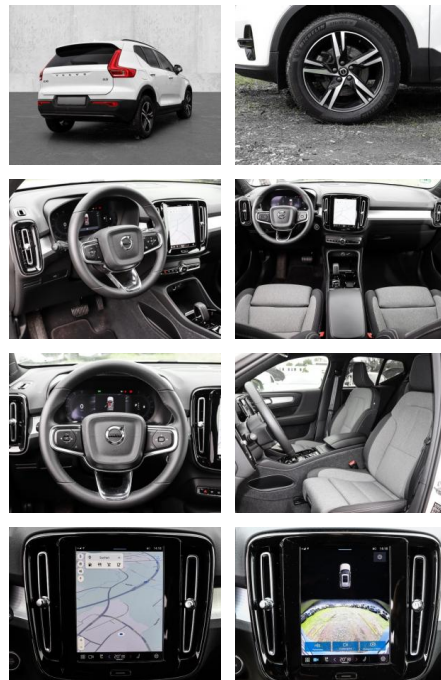

Ihr Ansprechpartner

Herr Maximilian Rose

E-Mail: maximilian.rose@wako.de

Telefon: 04221 922996

Autohaus WAKO GmbH
Seestraße 1 - 27755 Delmenhorst - Tel.: 04221 / 92290

Volvo XC40 Plus Dark 2WD B3 EU6d digitales

MA05-2565-24 Angebotsnr.:

Erstzulassung:	Kilometer:	Farbe:	Leistung:	Kraftstoffart:
01.11.2023	25.048	Weiß	120 kW / 163 PS	Benzin

PREIS
37.360 €

FINANZIERUNGSBEISPIEL

Laufzeit: 72 Monate   Anzahlung: 25 %
Basis-Finanzierung:*   Mtl. Rate:
Zielraten-Finanzierung:** **324 €**

* Basisfinanzierung: Anzahlung: 9.340 Euro, Laufzeit: 72 Monate, Nettodarlehen: 28.020 Euro, Gesamtbetrag: 44.076 Euro, Zinssätze: 7.71% Sollz. (gebunden), 7.99% eff.
** Zielratenfinanzierung: Anzahlung: 9.340 Euro, Laufzeit: 72 Monate, Nettodarlehen: 28.020 Euro, Zielrate: 20.548 Euro, Gesamtbetrag: 45.121 Euro, Zinssätze: 7.71% Sollz. (gebunden), 7.99% eff.,

Vermittlung für:
Repräsentatives Beispiel gem. § 17 Abs. 4 PAngV. Diese Finanzierungsangebote sind Beispiele. Gerne ermitteln wir für Sie Ihr individuelles Angebot.

Ausstattung

Sicherheit

- PDC Park Distance Control hinten
- Anti-Blockiersystem ABS
- Antischlupfregelung ASC+T
- elektronische Stabilitätskontrolle (ESP / DSP)
- Servolenkung
- Regensensor
- Wegfahrsperrung
- Kindersitzbefestigung
- PDC Park Distance Control vorne
- **ABS**
- Airbag
- Beifahrer-Airbag
- Wegfahrsperrung
- Seitenairbags
- ESP
- Reifendruckkontrolle
- Traktionskontrolle
- Kopfairbag
- Knieairbag

- Kindersitzbefestigung
- Anhängerstabilisierung
- Pannenset
- **Entertainment: Soundsystem**
- Radio
- USB-Anschluss
- Harman-Kardon
- Apple CarPlay
- Android Auto
- DAB
- Induktionsladen für Smartphones

Multimedia

- Radio
- el. Sitzverstellung

Komfort

- Zentralverriegelung
- **Servolenkung**
- Zentralverriegelung

- Elektrischer Fensterheber
- Sitzheizung
- Elektrische Aussenspiegel
- Teilbare Rücksitzlehne
- Tempomat
- Multifunktionslenkrad
- Keyless Go Startfunktion
- Elektrische Sitze
- Innenspiegel autom. abblendbar
- Mittelarmlehne
- Lenksäule einstellbar
- ParkDistanceControl vorne und hinten
- Elektrische Heckklappe
- Keyless Entry
- Memory Sitze
- Ambientebeleuchtung
- Lordosenstütze
- Lederlenkrad
- Geschwindigkeitsbegrenzungsanlage
- Klimaautomatik-2-Zonen
- Funkfernbedienung

STÄNDIG ÜBER 15.000 FAHRZEUGE IM BESTAND!