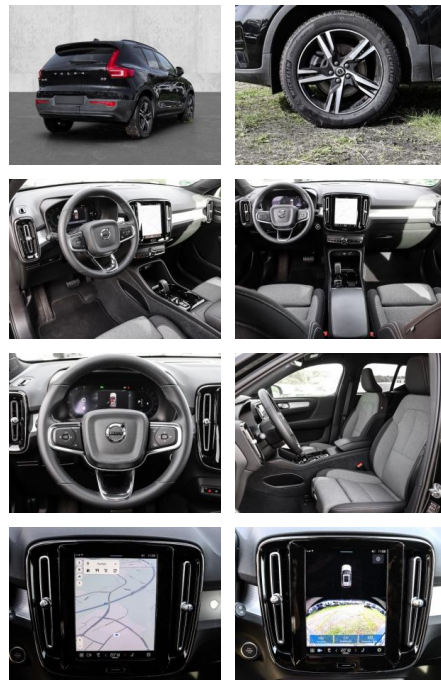

Ihr Ansprechpartner

Herr Friedrich-Wilhelm Nitsch
E-Mail: fritz.nitsch@wako.de
Telefon: 04221 92290

Autohaus WAKO GmbH
Seestr. 1 - 27755 Delmenhorst - Tel.: 04221 / 92290

Volvo XC40 Plus Dark 2WD B3 EU6d digitales

MA05-2544-24 Angebotsnr.:

Erstzulassung:	Kilometer:	Farbe:	Leistung:	Kraftstoffart:
01.11.2023	20.141	Schwarz	120 kW / 163 PS	Benzin

PREIS
37.360 €

FINANZIERUNGSBEISPIEL

Laufzeit: 72 Monate   Anzahlung: 25 %
Basis-Finanzierung:*   Mtl. Rate:
Zielraten-Finanzierung:** **324 €**

* Basisfinanzierung: Anzahlung: 9.340 Euro, Laufzeit: 72 Monate, Nettodarlehen: 28.020 Euro, Gesamtbetrag: 44.076 Euro, Zinssätze: 7.71% Sollz. (gebunden), 7.99% eff.
** Zielratenfinanzierung: Anzahlung: 9.340 Euro, Laufzeit: 72 Monate, Nettodarlehen: 28.020 Euro, Zielrate: 20.548 Euro, Gesamtbetrag: 45.121 Euro, Zinssätze: 7.71% Sollz. (gebunden), 7.99% eff.,

Vermittlung für:
Repräsentatives Beispiel gem. § 17 Abs. 4 PAngV. Diese Finanzierungsangebote sind Beispiele. Gerne ermitteln wir für Sie Ihr individuelles Angebot.

Ausstattung

Sicherheit

- PDC Park Distance Control hinten
- Anti-Blockiersystem ABS
- Antischlupfregelung ASC+T
- elektronische Stabilitätskontrolle (ESP / DSP)
- Servolenkung
- Regensensor
- Wegfahrsperrung
- Kindersitzbefestigung
- PDC Park Distance Control vorne
- **ABS**
- Airbag
- Beifahrer-Airbag
- Wegfahrsperrung
- Seitenairbags
- ESP
- Reifendruckkontrolle
- Traktionskontrolle
- Kopfairbag
- Knieairbag

- Kindersitzbefestigung
- Anhängerstabilisierung
- Pannentkit
- **Entertainment: Soundsystem**
- Radio
- USB-Anschluss
- Harman-Kardon
- Apple CarPlay
- Android Auto
- DAB
- Induktionsladen für Smartphones

Multimedia

- Radio
- el. Sitzverstellung

Komfort

- Zentralverriegelung
- **Servolenkung**
- Zentralverriegelung

- Elektrischer Fensterheber
- Sitzheizung
- Elektrische Aussenspiegel
- Teilbare Rücksitzlehne
- Tempomat
- Multifunktionslenkrad
- Keyless Go Startfunktion
- Elektrische Sitze
- Innenspiegel autom. abblendbar
- Mittelarmlehne
- Lenksäule einstellbar
- ParkDistanceControl vorne und hinten
- Elektrische Heckklappe
- Keyless Entry
- Memory Sitze
- Ambientebeleuchtung
- Lordosenstütze
- Lederlenkrad
- Geschwindigkeitsbegrenzungsanlage
- Klimaautomatik-2-Zonen
- Funkfernbedienung

STÄNDIG ÜBER 15.000 FAHRZEUGE IM BESTAND!