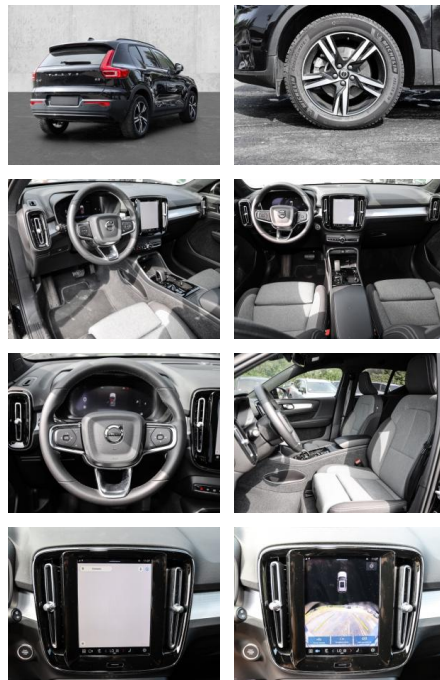

Ihr Ansprechpartner

Herr Friedrich-Wilhelm Nitsch
E-Mail: fritz.nitsch@wako.de
Telefon: 04221 92290

Autohaus WAKO GmbH
Seestr. 1 - 27755 Delmenhorst - Tel.: 04221 / 92290

Volvo XC40 Plus Dark 2WD B3 EU6d digitales

MA05-2545-24 Angebotsnr.:

Erstzulassung:	Kilometer:	Farbe:	Leistung:	Kraftstoffart:
01.11.2023	12.089	Schwarz	120 kW / 163 PS	Benzin

PREIS
37.960 €

FINANZIERUNGSBEISPIEL

Laufzeit: 72 Monate   Anzahlung: 25 %
Basis-Finanzierung:*   Mtl. Rate:
Zielraten-Finanzierung:** **329 €**

* Basisfinanzierung: Anzahlung: 9.490 Euro, Laufzeit: 72 Monate, Nettodarlehen: 28.470 Euro, Gesamtbetrag: 44.784 Euro, Zinssätze: 7.71% Sollz. (gebunden), 7.99% eff.
** Zielratenfinanzierung: Anzahlung: 9.490 Euro, Laufzeit: 72 Monate, Nettodarlehen: 28.470 Euro, Zielrate: 20.878 Euro, Gesamtbetrag: 45.846 Euro, Zinssätze: 7.71% Sollz. (gebunden), 7.99% eff.,

Vermittlung für:
Repräsentatives Beispiel gem. § 17 Abs. 4 PAngV. Diese Finanzierungsangebote sind Beispiele. Gerne ermitteln wir für Sie Ihr individuelles Angebot.

Ausstattung

Sicherheit

- PDC Park Distance Control hinten
- Anti-Blockiersystem ABS
- Antischlupfregelung ASC+T
- elektronische Stabilitätskontrolle (ESP / DSP)
- Servolenkung
- Regensensor
- Wegfahrsperrung
- Kindersitzbefestigung
- PDC Park Distance Control vorne
- **ABS**
- Airbag
- Beifahrer-Airbag
- Wegfahrsperrung
- Seitenairbags
- ESP
- Reifendruckkontrolle
- Traktionskontrolle
- Kopfairbag
- Knieairbag

- Kindersitzbefestigung
- Anhängerstabilisierung
- Pannenset
- **Entertainment: Soundsystem**
- Radio
- USB-Anschluss
- Harman-Kardon
- Apple CarPlay
- Android Auto
- DAB
- Induktionsladen für Smartphones

Multimedia

- Radio
- el. Sitzverstellung

Komfort

- Zentralverriegelung
- **Servolenkung**
- Zentralverriegelung

- Elektrischer Fensterheber
- Sitzheizung
- Elektrische Aussenspiegel
- Teilbare Rücksitzlehne
- Tempomat
- Multifunktionslenkrad
- Keyless Go Startfunktion
- Elektrische Sitze
- Innenspiegel autom. abblendbar
- Mittelarmlehne
- Lenksäule einstellbar
- ParkDistanceControl vorne und hinten
- Elektrische Heckklappe
- Keyless Entry
- Memory Sitze
- Ambientebeleuchtung
- Lordosenstütze
- Lederlenkrad
- Geschwindigkeitsbegrenzungsanlage
- Klimaautomatik-2-Zonen
- Funkfernbedienung

STÄNDIG ÜBER 15.000 FAHRZEUGE IM BESTAND!