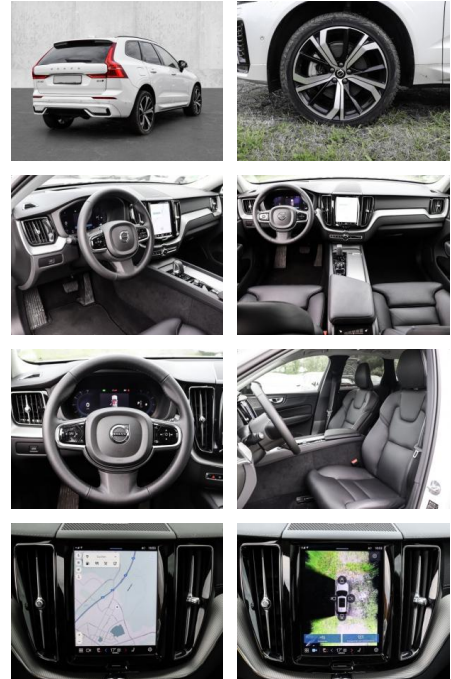

Autohaus WAKO GmbH
Seestr. 1 - 27755 Delmenhorst - Tel.: 04221 / 92290

Ihr Ansprechpartner

Herr Maximilian Rose
E-Mail: maximilian.rose@wako.de
Telefon: 04221 922996

Volvo XC60 Ultimate Dark AWD B4 Diesel EU6d

MA05-2570-24 Angebotsnr.:

Erstzulassung:	Kilometer:	Farbe:	Leistung:	Kraftstoffart:
01.11.2023	16.072	Weiß	145 kW / 197 PS	Diesel

PREIS
53.410 €

FINANZIERUNGSBEISPIEL
Laufzeit: 72 Monate   Anzahlung: 25 %
Basis-Finanzierung:*   Mtl. Rate:
Zielraten-Finanzierung:** **463 €**

* Basisfinanzierung: Anzahlung: 13.353 Euro, Laufzeit: 72 Monate, Nettodarlehen: 40.058 Euro, Gesamtbetrag: 63.012 Euro, Zinssätze: 7.71% Sollz. (gebunden), 7.99% eff.
** Zielratenfinanzierung: Anzahlung: 13.353 Euro, Laufzeit: 72 Monate, Nettodarlehen: 40.058 Euro, Zielrate: 29.376 Euro, Gesamtbetrag: 64.506 Euro, Zinssätze: 7.71% Sollz. (gebunden), 7.99% eff.,

Vermittlung für:
Repräsentatives Beispiel gem. § 17 Abs. 4 PAngV. Diese Finanzierungsangebote sind Beispiele. Gerne ermitteln wir für Sie Ihr individuelles Angebot.

Ausstattung

Sicherheit

- PDC Park Distance Control hinten
- Anti-Blockiersystem ABS
- Antischlupfregelung ASC+T
- elektronische Stabilitätskontrolle (ESP / DSP)
- Servolenkung
- Regensensor
- Wegfahrsperrung
- Kindersitzbefestigung
- Allrad
- PDC Park Distance Control vorne
- **ABS**
- Airbag
- Beifahrer-Airbag
- Wegfahrsperrung
- Seitenairbags
- ESP
- Reifendruckkontrolle
- Traktionskontrolle
- Kopfairbag

- Knieairbag
- Kindersitzbefestigung
- Anhängerstabilisierung
- Pannenset
- **Entertainment: Soundsystem**
- Radio
- USB-Anschluss
- Harman-Kardon
- Apple CarPlay
- Android Auto
- DAB
- Induktionsladen für Smartphones
- •

Multimedia

- Radio
- el. Sitzverstellung
- Head UP Display

Komfort

- Zentralverriegelung

- Bordcomputer
- **Servolenkung**
- Zentralverriegelung
- Elektrischer Fensterheber
- Lederausstattung
- Sitzheizung
- Elektrische Aussenspiegel
- Teilbare Rücksitzelehne
- Tempomat
- Standheizung
- Multifunktionslenkrad
- Keyless Go Startfunktion
- Elektrische Sitze
- Innenspiegel autom. abblendbar
- Mittelarmlehne
- Innenraumfilter
- Lenksäule einstellbar
- ParkDistanceControl vorne und hinten
- Elektrische Heckklappe
- Keyless Entry
- Memory Sitze

STÄNDIG ÜBER 15.000 FAHRZEUGE IM BESTAND!