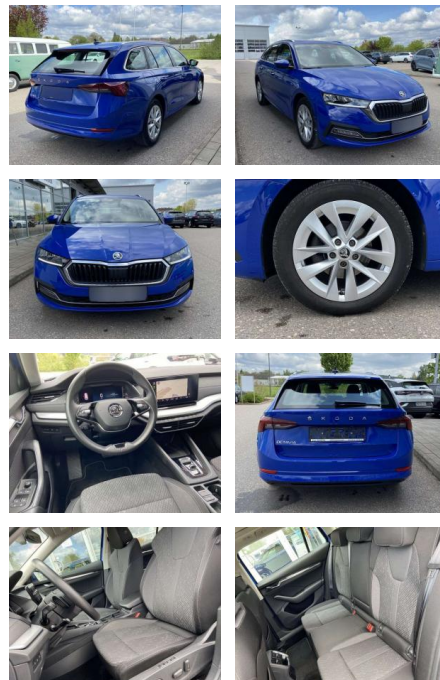

Autohaus WAKO GmbH
Seestrasse 1 - 27755 Delmenhorst - Tel.: 04221 / 92290

Ihr Ansprechpartner

Herr Friedrich-Wilhelm Nitsch
E-Mail: fritz.nitsch@wako.de
Telefon: 04221 92290

Skoda Octavia Combi 2.0 TDI DSG Style Neues

SS00-026507 **Angebotsnr.:**

Erstzulassung:	Kilometer:	Farbe:	Leistung:	Kraftstoffart:
01.07.2020	46.230		110 kW / 150 PS	Benzin

PREIS
23.630 €

FINANZIERUNGSBEISPIEL
Laufzeit: 72 Monate Anzahlung: 25 %
Basis-Finanzierung:* Mtl. Rate:
Zielraten-Finanzierung:** **205 €**

Multimedia

- Radio

Interieur

- Multifunktions-Lederlenkrad mit Schaltwippen Sitzheizung vorne Climatronic Mittelarmlehne vorne Kindersicherung elektrisch betätigt Seitenairbags vorn und hinten el. Lendenwirbelstützen vorne Variables Ladebodenkonzept Rücksitzbanklehne geteilt umlegbar mit Mittelarmlehne Netztrennwand Komfortsitze vorne Vordersitze el. einstellbar mit Memory Isofix Rücksitzbank und Beifahrersitz