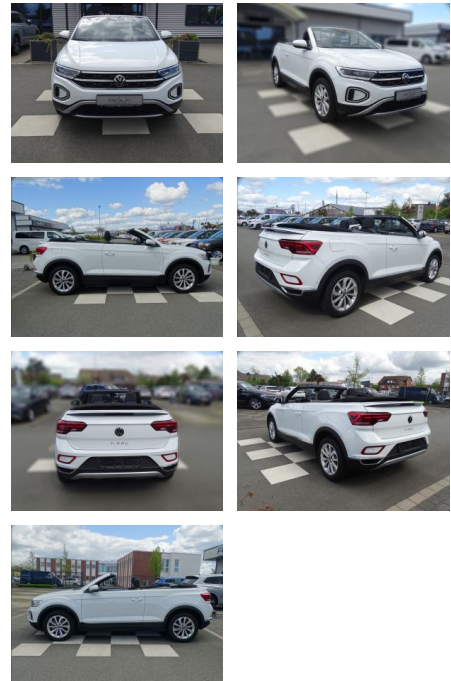

RA00-21074 **Angebotsnr.:**

Erstzulassung:	Kilometer:	Farbe:	Leistung:	Kraftstoffart:
01.04.2023	22.522	Weiß	81 kW / 110 PS	Benzin

PREIS
27.560 €

FINANZIERUNGSBEISPIEL

Laufzeit: 72 Monate Anzahlung: 25 %
 Basis-Finanzierung:* Mtl. Rate:
 Zielraten-Finanzierung:** **239 €**