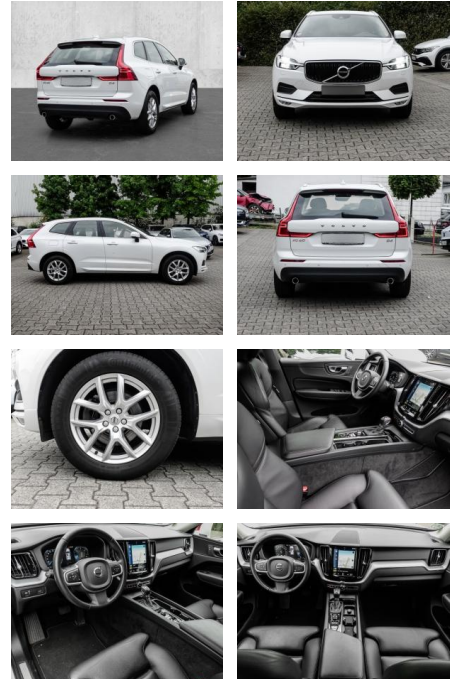

## Volvo XC60 Momentum Pro 2WD D4 EU6d-T Navi

MA05-2403-24 Angebotsnr.:

Erstzulassung:	Kilometer:	Farbe:	Leistung:	Kraftstoffart:
01.12.2020	37.482	Weiß	140 kW / 190 PS	Diesel

**PREIS**  
**33.330 €**