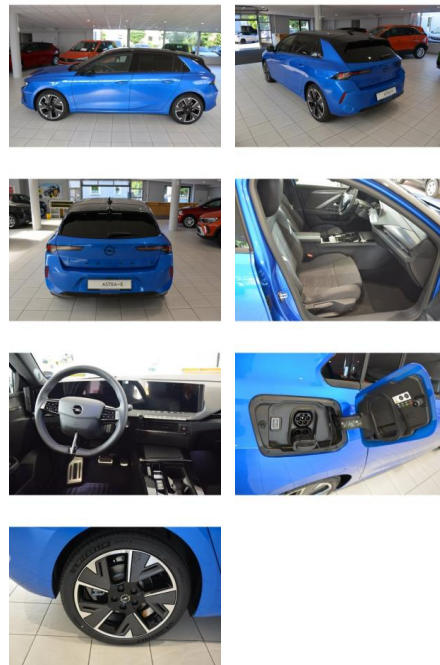

AH32-P104163Angebotsnr.:

Erstzulassung: 01.06.2023 **Kilometer:** 9.890 **Farbe:** Blau **Leistung:** 115 kW / 156 PS **Kraftstoffart:** Elektro

PREIS
29.330 €

FINANZIERUNGSBEISPIEL

Laufzeit: 72 Monate Anzahlung: 25 %
Basis-Finanzierung:* Mtl. Rate:
Zielraten-Finanzierung:** **254 €**