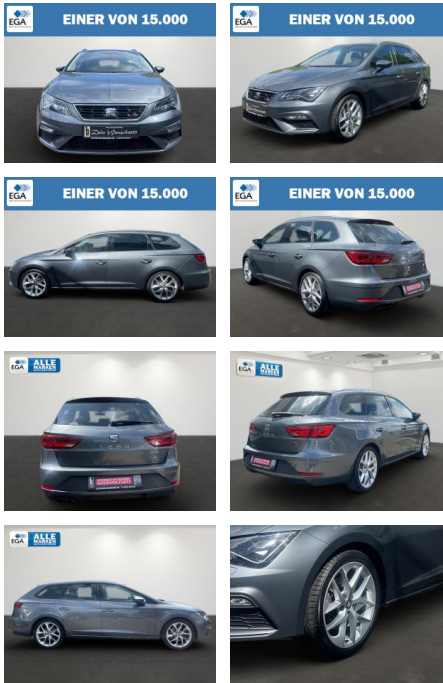

# Seat Leon ST 1.8 TSI FR Navi+Panormdach+Android...

AB27-EP2404-21100296...

<b>Erstzulassung:</b>	<b>Kilometer:</b>	<b>Farbe:</b>	<b>Leistung:</b>	<b>Kraftstoffart:</b>
08.06.2018	91.350	grau	132 kW / 179 PS	Benzin