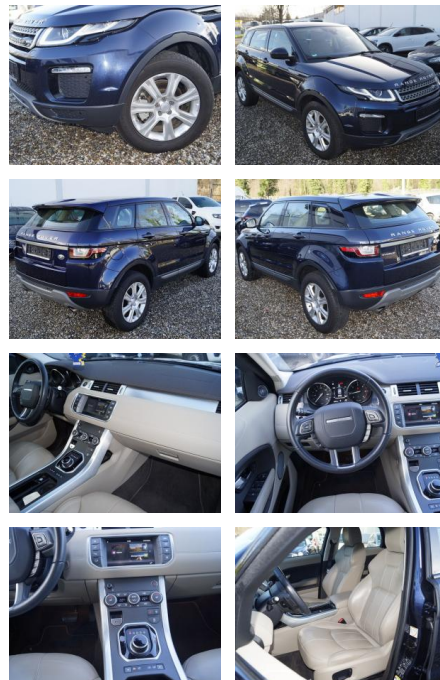

AT27-GW-ABO4421 Anbotsnr.:

Erstzulassung:	Kilometer:	Farbe:	Leistung:	Kraftstoffart:
30.06.2018	32.915	blau metallic	110 kW / 150 PS	Diesel

PREIS	FINANZIERUNGSBEISPIEL	
30.150 €	Laufzeit: 72 Monate Anzahlung: 25 % Basis-Finanzierung:* Mtl. Rate: Zielraten-Finanzierung:** 262 €	* Basisfinanzierung: Anzahlung: 7.538 Euro, Laufzeit: 72 Monate, Nettodarlehen: 22.613 Euro, Gesamtbetrag: 35.571 Euro, Zinssätze: 7.71% Sollz. (gebunden), 7.99% eff. ** Zielratenfinanzierung: Anzahlung: 7.538 Euro, Laufzeit: 72 Monate, Nettodarlehen: 22.613 Euro, Zielrate: 16.583 Euro, Gesamtbetrag: 36.414 Euro, Zinssätze: 7.71% Sollz. (gebunden), 7.99% eff., Vermittlung für: Repräsentatives Beispiel gem. § 17 Abs. 4 PAngV. Diese Finanzierungsangebote sind Beispiele. Gerne ermitteln wir für Sie Ihr individuelles Angebot.

Multimedia

- Radio
- el. Sitzverstellung
- Navigation mit Bildschirm
- Bluetooth

Komfort

- Zentralverriegelung
- Bordcomputer

Interieur

- Multifunktionslenkrad
- el. Fensterheber
- Sitzheizung

Exterieur

- Leichtmetallfelgen
- metallic
- Nebelscheinwerfer

Umwelt

- Partikelfilter

Weiteres

- Diesel
- Lichtsensor
- Panoramadach
- elektrische Aussenspiegel
- Nichtraucher
- Panoramadach (Glas) mit Sonnenschutz elektrisch

- Audiosystem: Meridian Sound-System (Farbdisplay)
- 380 Watt
- 11 Lautsprecher
- Subwoofer)
- Keyless-Entry
- Heckklappe/-Deckel elektr. betätigt (öffnen + schliessen sensorgesteuert)
- Rückfahrkamera
- Sitzheizung vorn
- Fahrassistenz-System: Spurhalteassistent (Lane Departure Warning)
- Nebelscheinwerfer
- Außentürgriffe in Wagenfarbe
- Heckspoiler
- LM-Felgen 18 Zoll
- Navigationssystem
- Reifen 235/60 R18
- Tagfahrlicht
- Vorbereitung Anhängerkupplung