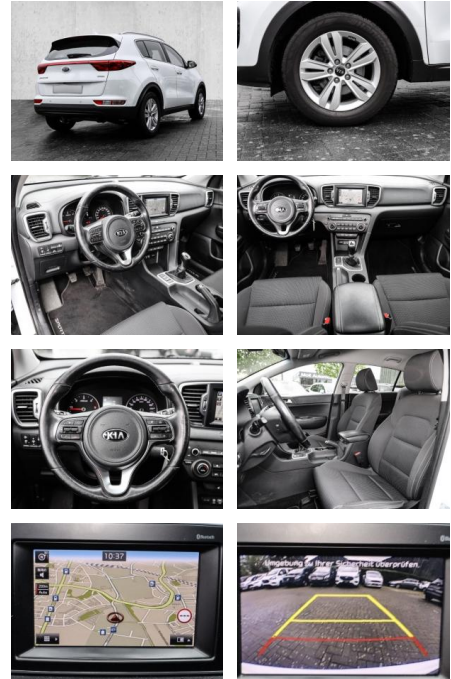

Ihr Ansprechpartner

Herr Maximilian Rose
E-Mail: maximilian.rose@wako.de
Telefon: 04221 922996

Autohaus WAKO GmbH
Seestr. 1 - 27755 Delmenhorst - Tel.: 04221 / 92290

Kia Sportage Vision 2WD 2.0 CRDi

MA05-1325-24 Angebotsnr.:

Erstzulassung:	Kilometer:	Farbe:	Leistung:	Kraftstoffart:
01.07.2017	110.000	Weiß	100 kW / 136 PS	Diesel

PREIS
15.820 €

FINANZIERUNGSBEISPIEL
Laufzeit: 72 Monate   Anzahlung: 25 %
Basis-Finanzierung:*   Mtl. Rate:
Zielraten-Finanzierung:** **137 €**

* Basisfinanzierung: Anzahlung: 3.955 Euro, Laufzeit: 72 Monate, Nettodarlehen: 11.865 Euro, Gesamtbetrag: 18.664 Euro, Zinssätze: 7.71% Sollz. (gebunden), 7.99% eff.
** Zielratenfinanzierung: Anzahlung: 3.955 Euro, Laufzeit: 72 Monate, Nettodarlehen: 11.865 Euro, Zielrate: 8.701 Euro, Gesamtbetrag: 19.106 Euro, Zinssätze: 7.71% Sollz. (gebunden), 7.99% eff.,

Vermittlung für:
Repräsentatives Beispiel gem. § 17 Abs. 4 PAngV. Diese Finanzierungsangebote sind Beispiele. Gerne ermitteln wir für Sie Ihr individuelles Angebot.

Ausstattung

Sicherheit

- PDC Park Distance Control hinten
- Anti-Blockiersystem ABS
- Antischlupfregelung ASC+T
- elektronische Stabilitätskontrolle (ESP / DSP)
- Servolenkung
- Regensensor
- Wegfahrsperre
- Kindersitzbefestigung
- PDC Park Distance Control vorne
- **ABS**
- Airbag
- Beifahrer-Airbag
- Wegfahrsperre
- Seitenairbags
- Alarmanlage
- ESP
- Antriebsschlupfregelung
- Reifendruckkontrolle
- Traktionskontrolle

- Kopfairbag
- Kindersitzbefestigung
- Pannentkit
- **Entertainment: Navigationssystem**
- CD
- Radio
- Telefonvorbereitung
- AUX-In
- USB-Anschluss
- MP3
- Bluetooth
- Freisprecheinrichtung
- Touchscreen
- •

Multimedia

- Radio
- CD Radio
- Navigation mit Bildschirm
- MP3 Anschluss
- Bluetooth

Komfort

- Zentralverriegelung
- Bordcomputer
- **Servolenkung**
- Zentralverriegelung
- Elektrischer Fensterheber
- Sitzheizung
- Elektrische Aussenspiegel
- Teilbare Rucksitzlehne
- Tempomat
- Multifunktionslenkrad
- Innenspiegel autom. abblendbar
- Mittelarmlehne
- Lenksäule einstellbar
- ParkDistanceControl vorne und hinten
- Lordosenstütze
- Lederlenkrad
- Sitzheizung hinten
- Klimaautomatik-2-Zonen
- **Sicht: LED-Tagfahrlicht**
- Nebelscheinwerfer

STÄNDIG ÜBER 15.000 FAHRZEUGE IM BESTAND!