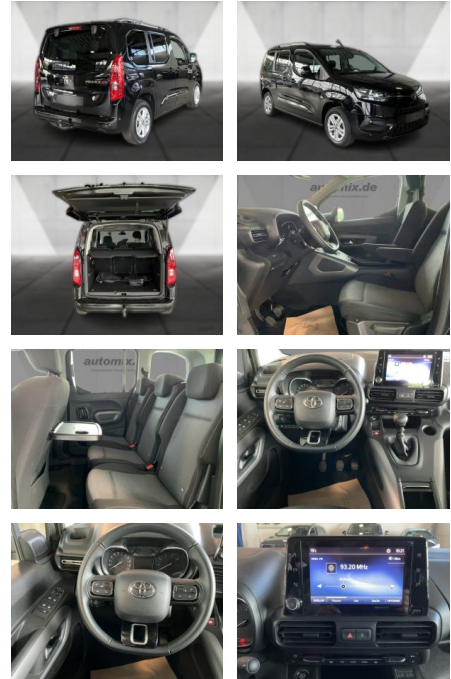

WA00-30235 **Angebotsnr.:**

Erstzulassung:	Kilometer:	Farbe:	Leistung:	Kraftstoffart:
01.03.2021	39.396	Diverse	75 kW / 102 PS	Diesel

PREIS
25.600 €

FINANZIERUNGSBEISPIEL

Laufzeit: 72 Monate Anzahlung: 25 %
 Basis-Finanzierung:* Mtl. Rate:
 Zielraten-Finanzierung:** **1222 €**

Multimedia

- Radio
- CD Radio
- Navigation mit Bildschirm
- MP3 Anschluss
- Bluetooth

Komfort

- Zentralverriegelung

- Bordcomputer

Interieur

- Multifunktionslenkrad
- el. Fensterheber
- Sitzheizung

Exterieur

- Leichtmetallfelgen
- metallic
- Nebelscheinwerfer
- Dachreling

Umwelt

- Partikelfilter

Weiteres

- Diesel
- Lichtsensor
- elektrische Aussenspiegel
- Start Stop Automatik

- Nichtraucher

STÄNDIG ÜBER 15.000 FAHRZEUGE IM BESTAND!