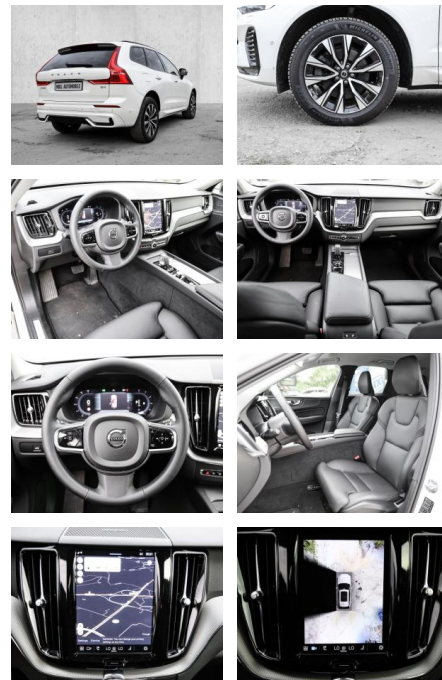

Erstzulassung:	Kilometer:	Farbe:	Leistung:	Kraftstoffart:
01.09.2023	18.146	Weiß	145 kW / 197 PS	Diesel

PREIS
44.150 €

FINANZIERUNGSBEISPIEL

Laufzeit: 72 Monate Anzahlung: 25 %
 Basis-Finanzierung:* Mtl. Rate:
 Zielraten-Finanzierung:** **383 €**

Multimedia

- Radio
- el. Sitzverstellung

Komfort

- Zentralverriegelung
- Bordcomputer
- **Servolenkung**

- Zentralverriegelung
- Elektrischer Fensterheber
- Lederausstattung
- Sitzheizung
- Elektrische Aussenspiegel
- Teilbare Rucksitzlehne
- Tempomat
- Multifunktionslenkrad
- Keyless Go Startfunktion
- Elektrische Sitze
- Innenspiegel autom. abblendbar
- Mittelarmlehne
- Innenraumfilter
- Lenksäule einstellbar
- ParkDistanceControl vorne und hinten
- Elektrische Heckklappe
- Beheizbare Frontscheibe
- Keyless Entry
- Memory Sitze
- Ambientebeleuchtung
- Lordosenstütze