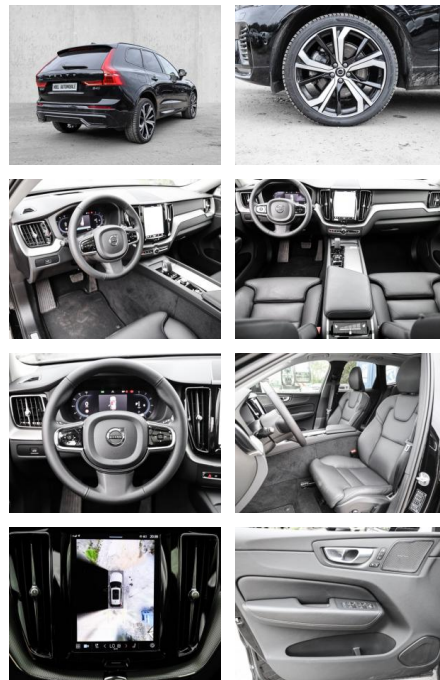

Ihr Ansprechpartner

Herr Friedrich-Wilhelm Nitsch
E-Mail: fritz.nitsch@wako.de
Telefon: 04221 92290

Autohaus WAKO GmbH
Seestrasse 1 - 27755 Delmenhorst - Tel.: 04221 / 92290

Volvo XC60 Ultimate Dark AWD B4 Diesel EU6d

MA05-2410-24 Angebotsnr.:

Erstzulassung:	Kilometer:	Farbe:	Leistung:	Kraftstoffart:
01.10.2023	24.596	Schwarz	145 kW / 197 PS	Diesel

PREIS
52.900 €

FINANZIERUNGSBEISPIEL

Laufzeit: 72 Monate   Anzahlung: 25 %
Basis-Finanzierung:*   Mtl. Rate:
Zielraten-Finanzierung:** **459 €**

* Basisfinanzierung: Anzahlung: 13.225 Euro, Laufzeit: 72 Monate, Nettodarlehen: 39.675 Euro, Gesamtbetrag: 62.410 Euro, Zinssätze: 7.71% Sollz. (gebunden), 7.99% eff.
** Zielratenfinanzierung: Anzahlung: 13.225 Euro, Laufzeit: 72 Monate, Nettodarlehen: 39.675 Euro, Zielrate: 29.095 Euro, Gesamtbetrag: 63.889 Euro, Zinssätze: 7.71% Sollz. (gebunden), 7.99% eff.,

Vermittlung für:
Repräsentatives Beispiel gem. § 17 Abs. 4 PAngV. Diese Finanzierungsangebote sind Beispiele. Gerne ermitteln wir für Sie Ihr individuelles Angebot.

Ausstattung

Sicherheit

- PDC Park Distance Control hinten
- Anti-Blockiersystem ABS
- Antischlupfregelung ASC+T
- elektronische Stabilitätskontrolle (ESP / DSP)
- Servolenkung
- Regensensor
- Wegfahrsperre
- Kindersitzbefestigung
- Allrad
- PDC Park Distance Control vorne
- **ABS**
- Airbag
- Beifahrer-Airbag
- Wegfahrsperre
- Seitenairbags
- ESP
- Reifendruckkontrolle
- Traktionskontrolle
- Kopfairbag

- Knieairbag
- Kindersitzbefestigung
- Anhängerstabilisierung
- Pannenset
- **Entertainment: Soundsystem**
- Radio
- USB-Anschluss
- Harman-Kardon
- Apple CarPlay
- Android Auto
- DAB
- Induktionsladen für Smartphones
- •

Multimedia

- Radio
- el. Sitzverstellung
- Head UP Display

Komfort

- Zentralverriegelung

- Bordcomputer
- **Servolenkung**
- Zentralverriegelung
- Elektrischer Fensterheber
- Lederausstattung
- Sitzheizung
- Elektrische Aussenspiegel
- Teilbare Rucksitzlehne
- Tempomat
- Standheizung
- Multifunktionslenkrad
- Keyless Go Startfunktion
- Elektrische Sitze
- Innenspiegel autom. abblendbar
- Mittelarmlehne
- Innenraumfilter
- Lenksäule einstellbar
- ParkDistanceControl vorne und hinten
- Elektrische Heckklappe
- Keyless Entry
- Memory Sitze

STÄNDIG ÜBER 15.000 FAHRZEUGE IM BESTAND!