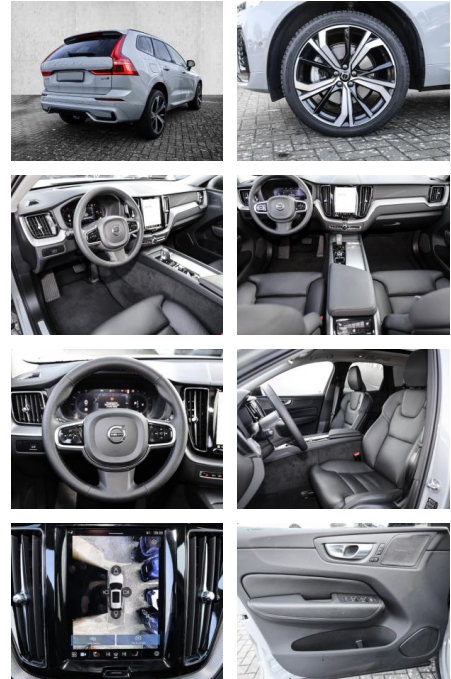

Ihr Ansprechpartner

Herr Friedrich-Wilhelm Nitsch
E-Mail: fritz.nitsch@wako.de
Telefon: 04221 92290

Autohaus WAKO GmbH
Seestrassse 1 - 27755 Delmenhorst - Tel.: 04221 / 92290

Volvo XC60 Ultimate Dark AWD B4 Diesel EU6d

MA05-2422-24 Angebotsnr.:

Erstzulassung:	Kilometer:	Farbe:	Leistung:	Kraftstoffart:
01.09.2023	19.672	Grau	145 kW / 197 PS	Diesel

PREIS
53.410 €

FINANZIERUNGSBEISPIEL

Laufzeit: 72 Monate   Anzahlung: 25 %
Basis-Finanzierung:*   Mtl. Rate:
Zielraten-Finanzierung:**   **463 €**

* Basisfinanzierung: Anzahlung: 13.353 Euro, Laufzeit: 72 Monate, Nettodarlehen: 40.058 Euro, Gesamtbetrag: 63.012 Euro, Zinssätze: 7.71% Sollz. (gebunden), 7.99% eff.
** Zielratenfinanzierung: Anzahlung: 13.353 Euro, Laufzeit: 72 Monate, Nettodarlehen: 40.058 Euro, Zielrate: 29.376 Euro, Gesamtbetrag: 64.506 Euro, Zinssätze: 7.71% Sollz. (gebunden), 7.99% eff.,

Vermittlung für:
Repräsentatives Beispiel gem. § 17 Abs. 4 PAngV. Diese Finanzierungsangebote sind Beispiele. Gerne ermitteln wir für Sie Ihr individuelles Angebot.

Ausstattung

Sicherheit

- PDC Park Distance Control hinten
- Anti-Blockiersystem ABS
- Antischlupfregelung ASC+T
- elektronische Stabilitätskontrolle (ESP / DSP)
- Servolenkung
- Regensensor
- Wegfahrsperrung
- Kindersitzbefestigung
- Allrad
- PDC Park Distance Control vorne
- **ABS**
- Airbag
- Beifahrer-Airbag
- Wegfahrsperrung
- Seitenairbags
- ESP
- Reifendruckkontrolle
- Traktionskontrolle
- Kopfairbag

- Knieairbag
- Kindersitzbefestigung
- Anhängerstabilisierung
- Pannenset
- **Entertainment: Soundsystem**
- Radio
- USB-Anschluss
- Harman-Kardon
- Apple CarPlay
- Android Auto
- DAB
- Induktionsladen für Smartphones
- •

Multimedia

- Radio
- el. Sitzverstellung
- Head UP Display

Komfort

- Zentralverriegelung

- Bordcomputer
- **Servolenkung**
- Zentralverriegelung
- Elektrischer Fensterheber
- Lederausstattung
- Sitzheizung
- Elektrische Aussenspiegel
- Teilbare Rucksitzlehne
- Tempomat
- Standheizung
- Multifunktionslenkrad
- Keyless Go Startfunktion
- Elektrische Sitze
- Innenspiegel autom. abblendbar
- Mittelarmlehne
- Innenraumfilter
- Lenksäule einstellbar
- ParkDistanceControl vorne und hinten
- Elektrische Heckklappe
- Keyless Entry
- Memory Sitze

STÄNDIG ÜBER 15.000 FAHRZEUGE IM BESTAND!