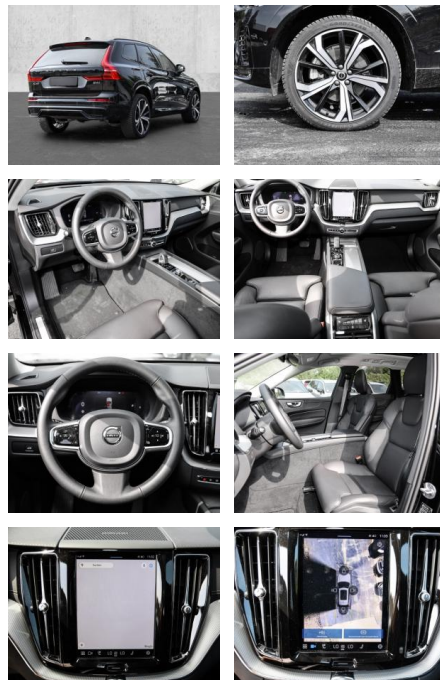

Ihr Ansprechpartner

Herr Maximilian Rose

E-Mail: maximilian.rose@wako.de

Telefon: 04221 922996

Autohaus WAKO GmbH
Seestrasse 1 - 27755 Delmenhorst - Tel.: 04221 / 92290

Volvo XC60 Ultimate Dark AWD B4 Diesel EU6d

MA05-2423-24 Angebotsnr.:

Erstzulassung:	Kilometer:	Farbe:	Leistung:	Kraftstoffart:
01.10.2023	11.528	Schwarz	145 kW / 197 PS	Diesel

PREIS
53.410 €

FINANZIERUNGSBEISPIEL

Laufzeit: 72 Monate   Anzahlung: 25 %
Basis-Finanzierung:*   Mtl. Rate:
Zielraten-Finanzierung:**   **463 €**

* Basisfinanzierung: Anzahlung: 13.353 Euro, Laufzeit: 72 Monate, Nettodarlehen: 40.058 Euro, Gesamtbetrag: 63.012 Euro, Zinssätze: 7.71% Sollz. (gebunden), 7.99% eff.
** Zielratenfinanzierung: Anzahlung: 13.353 Euro, Laufzeit: 72 Monate, Nettodarlehen: 40.058 Euro, Zielrate: 29.376 Euro, Gesamtbetrag: 64.506 Euro, Zinssätze: 7.71% Sollz. (gebunden), 7.99% eff.,

Vermittlung für:
Repräsentatives Beispiel gem. § 17 Abs. 4 PAngV. Diese Finanzierungsangebote sind Beispiele. Gerne ermitteln wir für Sie Ihr individuelles Angebot.

Ausstattung

Sicherheit

- PDC Park Distance Control hinten
- Anti-Blockiersystem ABS
- Antischlupfregelung ASC+T
- elektronische Stabilitätskontrolle (ESP / DSP)
- Servolenkung
- Regensensor
- Wegfahrsperrung
- Kindersitzbefestigung
- Allrad
- PDC Park Distance Control vorne
- **ABS**
- Airbag
- Beifahrer-Airbag
- Wegfahrsperrung
- Seitenairbags
- ESP
- Reifendruckkontrolle
- Traktionskontrolle
- Kopfairbag

- Knieairbag
- Kindersitzbefestigung
- Anhängerstabilisierung
- Pannenset
- **Entertainment: Soundsystem**
- Radio
- USB-Anschluss
- Harman-Kardon
- Apple CarPlay
- Android Auto
- DAB
- Induktionsladen für Smartphones

Multimedia

- Radio
- el. Sitzverstellung
- Head UP Display

Komfort

- Zentralverriegelung

- Bordcomputer
- **Servolenkung**
- Zentralverriegelung
- Elektrischer Fensterheber
- Lederausstattung
- Sitzheizung
- Elektrische Aussenspiegel
- Teilbare Rucksitzlehne
- Tempomat
- Standheizung
- Multifunktionslenkrad
- Keyless Go Startfunktion
- Elektrische Sitze
- Innenspiegel autom. abblendbar
- Mittelarmlehne
- Innenraumfilter
- Lenksäule einstellbar
- ParkDistanceControl vorne und hinten
- Elektrische Heckklappe
- Keyless Entry
- Memory Sitze

STÄNDIG ÜBER 15.000 FAHRZEUGE IM BESTAND!