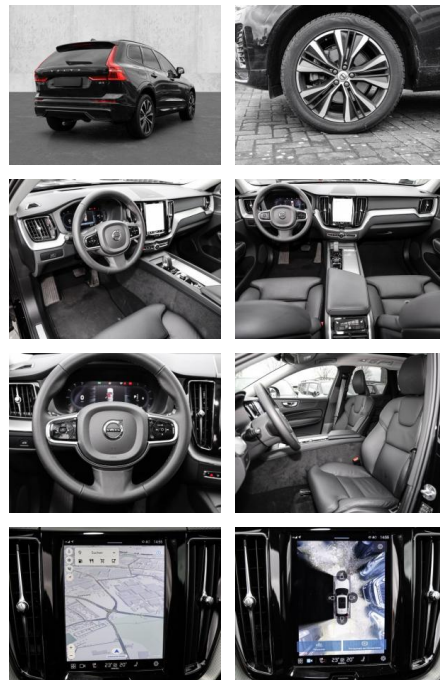

Autohaus WAKO GmbH
Seestr. 1 - 27755 Delmenhorst - Tel.: 04221 / 92290

Ihr Ansprechpartner

Herr Maximilian Rose
E-Mail: maximilian.rose@wako.de
Telefon: 04221 922996

Volvo XC60 Ultimate Dark 2WD B4 Diesel EU6d

MA05-2453-24 Angebotsnr.:

Erstzulassung:	Kilometer:	Farbe:	Leistung:	Kraftstoffart:
01.09.2023	23.674	Schwarz	145 kW / 197 PS	Diesel

PREIS
51.780 €

FINANZIERUNGSBEISPIEL

Laufzeit: 72 Monate   Anzahlung: 25 %
Basis-Finanzierung:*   Mtl. Rate:
Zielraten-Finanzierung:** **449 €**

* Basisfinanzierung: Anzahlung: 12.945 Euro, Laufzeit: 72 Monate, Nettodarlehen: 38.835 Euro, Gesamtbetrag: 61.089 Euro, Zinssätze: 7.71% Sollz. (gebunden), 7.99% eff.
** Zielratenfinanzierung: Anzahlung: 12.945 Euro, Laufzeit: 72 Monate, Nettodarlehen: 38.835 Euro, Zielrate: 28.479 Euro, Gesamtbetrag: 62.537 Euro, Zinssätze: 7.71% Sollz. (gebunden), 7.99% eff.,

Vermittlung für:
Repräsentatives Beispiel gem. § 17 Abs. 4 PAngV. Diese Finanzierungsangebote sind Beispiele. Gerne ermitteln wir für Sie Ihr individuelles Angebot.

Ausstattung

Sicherheit

- PDC Park Distance Control hinten
- Anti-Blockiersystem ABS
- Antischlupfregelung ASC+T
- elektronische Stabilitätskontrolle (ESP / DSP)
- Servolenkung
- Regensensor
- Wegfahrsperrung
- Kindersitzbefestigung
- PDC Park Distance Control vorne
- **ABS**
- Airbag
- Beifahrer-Airbag
- Wegfahrsperrung
- Seitenairbags
- ESP
- Reifendruckkontrolle
- Traktionskontrolle
- Kopfairbag
- Knieairbag

- Kindersitzbefestigung
- Anhängerstabilisierung
- Pannenset
- **Entertainment: Soundsystem**
- Radio
- USB-Anschluss
- Harman-Kardon
- Apple CarPlay
- Android Auto
- DAB
- Induktionsladen für Smartphones

Multimedia

- Radio
- el. Sitzverstellung
- Head UP Display

Komfort

- Zentralverriegelung
- Bordcomputer

Servolenkung

- Zentralverriegelung
- Elektrischer Fensterheber
- Lederausstattung
- Sitzheizung
- Elektrische Aussenspiegel
- Teilbare Ruedersitzlehne
- Tempomat
- Multifunktionslenkrad
- Keyless Go Startfunktion
- Elektrische Sitze
- Innenspiegel autom. abblendbar
- Mittelarmlehne
- Innenraumfilter
- Lenksaeule einstellbar
- ParkDistanceControl vorne und hinten
- Elektrische Heckklappe
- Keyless Entry
- Memory Sitze
- Ambientebeleuchtung
- Lordosenstuetze

STÄNDIG ÜBER 15.000 FAHRZEUGE IM BESTAND!