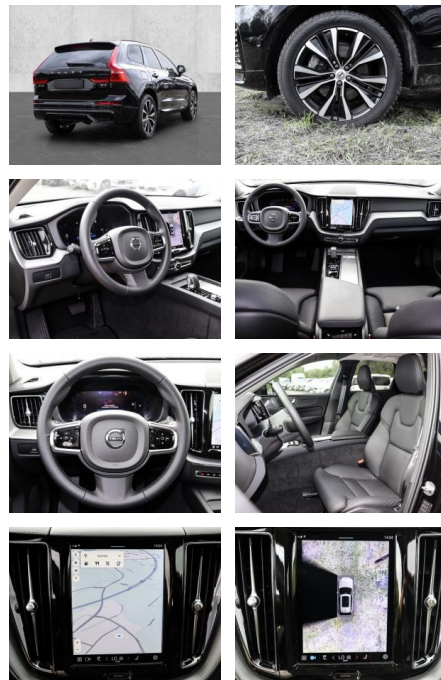

Ihr Ansprechpartner

Herr Maximilian Rose

E-Mail: maximilian.rose@wako.de

Telefon: 04221 922996

Autohaus WAKO GmbH

Seestrasse 1 - 27755 Delmenhorst - Tel.: 04221 / 92290

Volvo XC60 Ultimate Dark 2WD B4 Diesel EU6d

MA05-2436-24 Angebotsnr.:

Erstzulassung:	Kilometer:	Farbe:	Leistung:	Kraftstoffart:
01.09.2023	20.530	Schwarz	145 kW / 197 PS	Diesel

PREIS
52.900 €

FINANZIERUNGSBEISPIEL

Laufzeit: 72 Monate   Anzahlung: 25 %
Basis-Finanzierung:*   Mtl. Rate:
Zielraten-Finanzierung:** **459 €**

* Basisfinanzierung: Anzahlung: 13.225 Euro, Laufzeit: 72 Monate, Nettodarlehen: 39.675 Euro, Gesamtbetrag: 62.410 Euro, Zinssätze: 7.71% Sollz. (gebunden), 7.99% eff.
** Zielratenfinanzierung: Anzahlung: 13.225 Euro, Laufzeit: 72 Monate, Nettodarlehen: 39.675 Euro, Zielrate: 29.095 Euro, Gesamtbetrag: 63.889 Euro, Zinssätze: 7.71% Sollz. (gebunden), 7.99% eff.,

Vermittlung für:
Repräsentatives Beispiel gem. § 17 Abs. 4 PAngV. Diese Finanzierungsangebote sind Beispiele. Gerne ermitteln wir für Sie Ihr individuelles Angebot.

Ausstattung

Sicherheit

- PDC Park Distance Control hinten
- Anti-Blockiersystem ABS
- Antischlupfregelung ASC+T
- elektronische Stabilitätskontrolle (ESP / DSP)
- Servolenkung
- Regensensor
- Wegfahrsperre
- Kindersitzbefestigung
- PDC Park Distance Control vorne
- **ABS**
- Airbag
- Beifahrer-Airbag
- Wegfahrsperre
- Seitenairbags
- ESP
- Reifendruckkontrolle
- Traktionskontrolle
- Kopfairbag
- Knieairbag

- Kindersitzbefestigung
- Anhängerstabilisierung
- Pannenset
- **Entertainment: Soundsystem**
- Radio
- USB-Anschluss
- Harman-Kardon
- Apple CarPlay
- Android Auto
- DAB
- Induktionsladen für Smartphones

Multimedia

- Radio
- el. Sitzverstellung
- Head UP Display

Komfort

- Zentralverriegelung
- Bordcomputer

Servolenkung

- Zentralverriegelung
- Elektrischer Fensterheber
- Sitzheizung
- Elektrische Aussenspiegel
- Teilbare Ruecksitzlehne
- Tempomat
- Multifunktionslenkrad
- Keyless Go Startfunktion
- Elektrische Sitze
- Innenspiegel autom. abblendbar
- Mittelarmlehne
- Innenraumfilter
- Lenksaeule einstellbar
- ParkDistanceControl vorne und hinten
- Elektrische Heckklappe
- Keyless Entry
- Memory Sitze
- Ambientebeleuchtung
- Lordosenstütze
- Sitzheizung hinten

STÄNDIG ÜBER 15.000 FAHRZEUGE IM BESTAND!