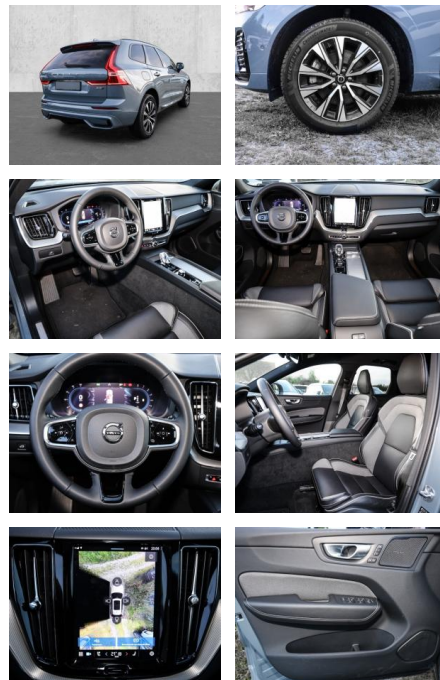

Ihr Ansprechpartner

Herr Maximilian Rose

E-Mail: maximilian.rose@wako.de

Telefon: 04221 922996

Autohaus WAKO GmbH

Seestr. 1 - 27755 Delmenhorst - Tel.: 04221 / 92290

Volvo XC60 Plus Dark AWD B5 Benzin EU6d

MA05-2473-24 Angebotsnr.:

Erstzulassung:	Kilometer:	Farbe:	Leistung:	Kraftstoffart:
01.10.2023	22.667	Grau	184 kW / 250 PS	Benzin

PREIS
51.780 €

FINANZIERUNGSBEISPIEL

Laufzeit: 72 Monate   Anzahlung: 25 %
Basis-Finanzierung:*   Mtl. Rate:
Zielraten-Finanzierung:** **449 €**

* Basisfinanzierung: Anzahlung: 12.945 Euro, Laufzeit: 72 Monate, Nettodarlehen: 38.835 Euro, Gesamtbetrag: 61.089 Euro, Zinssätze: 7.71% Sollz. (gebunden), 7.99% eff.
** Zielratenfinanzierung: Anzahlung: 12.945 Euro, Laufzeit: 72 Monate, Nettodarlehen: 38.835 Euro, Zielrate: 28.479 Euro, Gesamtbetrag: 62.537 Euro, Zinssätze: 7.71% Sollz. (gebunden), 7.99% eff.,

Vermittlung für:
Repräsentatives Beispiel gem. § 17 Abs. 4 PAngV. Diese Finanzierungsangebote sind Beispiele. Gerne ermitteln wir für Sie Ihr individuelles Angebot.

Ausstattung

Sicherheit

- PDC Park Distance Control hinten
- Anti-Blockiersystem ABS
- Antischlupfregelung ASC+T
- elektronische Stabilitätskontrolle (ESP / DSP)
- Servolenkung
- Regensensor
- Wegfahrsperrung
- Kindersitzbefestigung
- Allrad
- PDC Park Distance Control vorne
- **ABS**
- Airbag
- Beifahrer-Airbag
- Wegfahrsperrung
- Seitenairbags
- ESP
- Reifendruckkontrolle
- Traktionskontrolle
- Kopfairbag

- Knieairbag
- Kindersitzbefestigung
- Anhängerstabilisierung
- Pannenset
- **Entertainment: Soundsystem**
- Radio
- USB-Anschluss
- Harman-Kardon
- Apple CarPlay
- Android Auto
- DAB
- Induktionsladen für Smartphones
- •

Multimedia

- Radio
- el. Sitzverstellung

Komfort

- Zentralverriegelung
- Bordcomputer

Servolenkung

- Zentralverriegelung
- Elektrischer Fensterheber
- Lederausstattung
- Sitzheizung
- Elektrische Aussenspiegel
- Teilbare Ruedersitzlehne
- Tempomat
- Multifunktionslenkrad
- Keyless Go Startfunktion
- Elektrische Sitze
- Innenspiegel autom. abblendbar
- Mittelarmlehne
- Innenraumfilter
- Lenksaeule einstellbar
- Sportsitze
- ParkDistanceControl vorne und hinten
- Elektrische Heckklappe
- Beheizbare Frontscheibe
- Keyless Entry
- Memory Sitze

STÄNDIG ÜBER 15.000 FAHRZEUGE IM BESTAND!