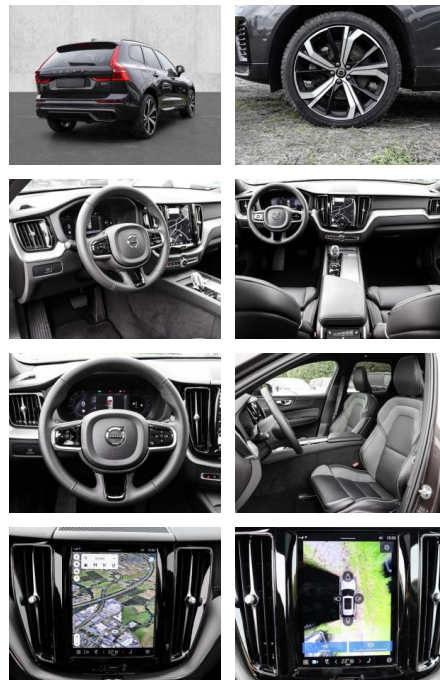

Ihr Ansprechpartner

Herr Bernard Arndt

E-Mail: bernard.arndt@wako.de

Telefon: 04221 922994

Autohaus WAKO GmbH
Seestr. 1 - 27755 Delmenhorst - Tel.: 04221 / 92290

Volvo XC60 Ultimate Dark AWD B5 Benzin EU6d

MA05-2474-24 Angebotsnr.:

Erstzulassung:	Kilometer:	Farbe:	Leistung:	Kraftstoffart:
01.11.2023	30.370	Grau	184 kW / 250 PS	Benzin

PREIS
57.020 €

FINANZIERUNGSBEISPIEL

Laufzeit: 72 Monate   Anzahlung: 25 %
Basis-Finanzierung:*   Mtl. Rate:
Zielraten-Finanzierung:**   **495 €**

* Basisfinanzierung: Anzahlung: 14.255 Euro, Laufzeit: 72 Monate, Nettodarlehen: 42.765 Euro, Gesamtbetrag: 67.271 Euro, Zinssätze: 7.71% Sollz. (gebunden), 7.99% eff.
** Zielratenfinanzierung: Anzahlung: 14.255 Euro, Laufzeit: 72 Monate, Nettodarlehen: 42.765 Euro, Zielrate: 31.361 Euro, Gesamtbetrag: 68.865 Euro, Zinssätze: 7.71% Sollz. (gebunden), 7.99% eff.,

Vermittlung für:
Repräsentatives Beispiel gem. § 17 Abs. 4 PAngV. Diese Finanzierungsangebote sind Beispiele. Gerne ermitteln wir für Sie Ihr individuelles Angebot.

Ausstattung

Sicherheit

- PDC Park Distance Control hinten
- Anti-Blockiersystem ABS
- Antischlupfregelung ASC+T
- elektronische Stabilitätskontrolle (ESP / DSP)
- Servolenkung
- Regensensor
- Wegfahrsperre
- Kindersitzbefestigung
- Allrad
- PDC Park Distance Control vorne
- **ABS**
- Airbag
- Beifahrer-Airbag
- Wegfahrsperre
- Seitenairbags
- ESP
- Reifendruckkontrolle
- Traktionskontrolle
- Kopfairbag

- Knieairbag
- Kindersitzbefestigung
- Anhängerstabilisierung
- Pannenset
- **Entertainment: Soundsystem**
- Radio
- USB-Anschluss
- Harman-Kardon
- Apple CarPlay
- Android Auto
- DAB
- Induktionsladen für Smartphones

Multimedia

- Radio
- el. Sitzverstellung
- Head UP Display

Komfort

- Zentralverriegelung

- Bordcomputer
- **Servolenkung**
- Zentralverriegelung
- Elektrischer Fensterheber
- Lederausstattung
- Sitzheizung
- Elektrische Aussenspiegel
- Teilbare Rucksitzlehne
- Tempomat
- Standheizung
- Multifunktionslenkrad
- Keyless Go Startfunktion
- Elektrische Sitze
- Innenspiegel autom. abblendbar
- Mittelarmlehne
- Innenraumfilter
- Lenksäule einstellbar
- Sportsitze
- ParkDistanceControl vorne und hinten
- Elektrische Heckklappe
- Keyless Entry

STÄNDIG ÜBER 15.000 FAHRZEUGE IM BESTAND!