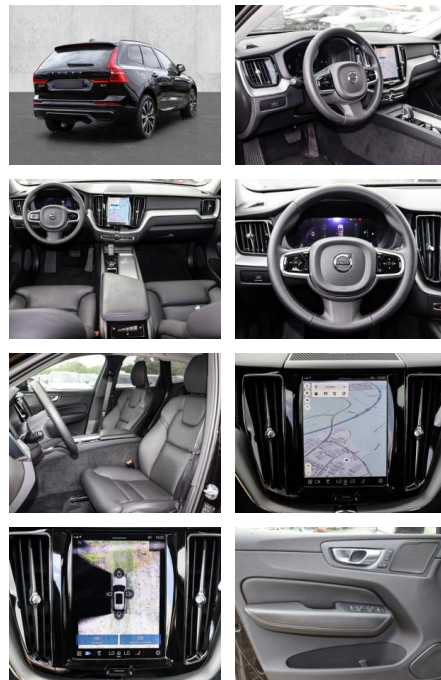

Ihr Ansprechpartner

Herr Maximilian Rose

E-Mail: maximilian.rose@wako.de

Telefon: 04221 922996

Autohaus WAKO GmbH

Seestrasse 1 - 27755 Delmenhorst - Tel.: 04221 / 92290

Volvo XC60 Ultimate Dark 2WD B4 Diesel EU6d

MA05-2500-24 Angebotsnr.:

Erstzulassung:	Kilometer:	Farbe:	Leistung:	Kraftstoffart:
01.09.2023	23.518	Schwarz	145 kW / 197 PS	Diesel

PREIS
52.900 €

FINANZIERUNGSBEISPIEL

Laufzeit: 72 Monate   Anzahlung: 25 %
Basis-Finanzierung:*   Mtl. Rate:
Zielraten-Finanzierung:** **459 €**

* Basisfinanzierung: Anzahlung: 13.225 Euro, Laufzeit: 72 Monate, Nettodarlehen: 39.675 Euro, Gesamtbetrag: 62.410 Euro, Zinssätze: 7.71% Sollz. (gebunden), 7.99% eff.
** Zielratenfinanzierung: Anzahlung: 13.225 Euro, Laufzeit: 72 Monate, Nettodarlehen: 39.675 Euro, Zielrate: 29.095 Euro, Gesamtbetrag: 63.889 Euro, Zinssätze: 7.71% Sollz. (gebunden), 7.99% eff.,

Vermittlung für:
Repräsentatives Beispiel gem. § 17 Abs. 4 PAngV. Diese Finanzierungsangebote sind Beispiele. Gerne ermitteln wir für Sie Ihr individuelles Angebot.

Ausstattung

Sicherheit

- PDC Park Distance Control hinten
- Anti-Blockiersystem ABS
- Antischlupfregelung ASC+T
- elektronische Stabilitätskontrolle (ESP / DSP)
- Servolenkung
- Regensensor
- Wegfahrsperrung
- Kindersitzbefestigung
- PDC Park Distance Control vorne
- **ABS**
- Airbag
- Beifahrer-Airbag
- Wegfahrsperrung
- Seitenairbags
- ESP
- Reifendruckkontrolle
- Traktionskontrolle
- Kopfairbag
- Knieairbag

- Kindersitzbefestigung
- Anhängerstabilisierung
- Pannenset
- **Entertainment: Soundsystem**
- Radio
- USB-Anschluss
- Harman-Kardon
- Apple CarPlay
- Android Auto
- DAB
- Induktionsladen für Smartphones
- •

Multimedia

- Radio
- el. Sitzverstellung
- Head UP Display

Komfort

- Zentralverriegelung
- Bordcomputer

Servolenkung

- Zentralverriegelung
- Elektrischer Fensterheber
- Sitzheizung
- Elektrische Aussenspiegel
- Teilbare Rucksitzlehne
- Tempomat
- Multifunktionslenkrad
- Keyless Go Startfunktion
- Elektrische Sitze
- Innenspiegel autom. abblendbar
- Mittelarmlehne
- Innenraumfilter
- Lenksäule einstellbar
- ParkDistanceControl vorne und hinten
- Elektrische Heckklappe
- Keyless Entry
- Memory Sitze
- Ambientebeleuchtung
- Lordosenstütze
- Sitzheizung hinten

STÄNDIG ÜBER 15.000 FAHRZEUGE IM BESTAND!