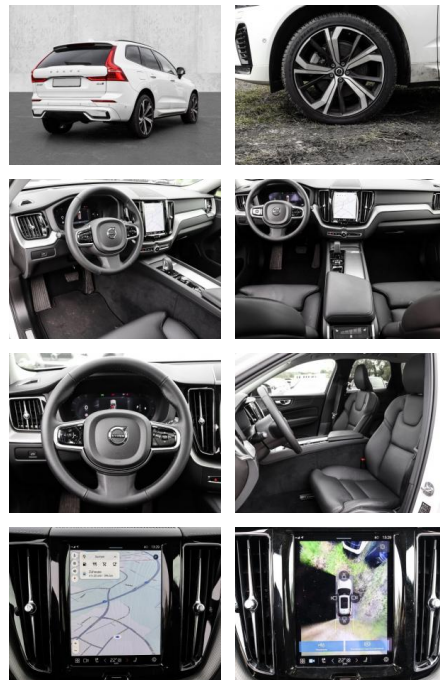

MA05-2501-24 Angebotsnr.:

Erstzulassung:	Kilometer:	Farbe:	Leistung:	Kraftstoffart:
01.09.2023	18.015	Weiß	145 kW / 197 PS	Diesel

PREIS
53.410 €

FINANZIERUNGSBEISPIEL

Laufzeit: 72 Monate Anzahlung: 25 %
Basis-Finanzierung:* Mtl. Rate:
Zielraten-Finanzierung:** **463 €**

- Knieairbag
- Kindersitzbefestigung
- Anhängerstabilisierung
- Pannenset
- **Entertainment: Soundsystem**
- Radio
- USB-Anschluss
- Harman-Kardon
- Apple CarPlay
- Android Auto
- DAB
- Induktionsladen für Smartphones
-

Multimedia

- Radio
- el. Sitzverstellung
- Head UP Display

Komfort

- Zentralverriegelung

- Bordcomputer
- **Servolenkung**
- Zentralverriegelung
- Elektrischer Fensterheber
- Lederausstattung
- Sitzheizung
- Elektrische Aussenspiegel
- Teilbare Rücksitzelehne
- Tempomat
- Standheizung
- Multifunktionslenkrad
- Keyless Go Startfunktion
- Elektrische Sitze
- Innenspiegel autom. abblendbar
- Mittelarmlehne
- Innenraumfilter
- Lenksäule einstellbar
- ParkDistanceControl vorne und hinten
- Elektrische Heckklappe
- Keyless Entry
- Memory Sitze