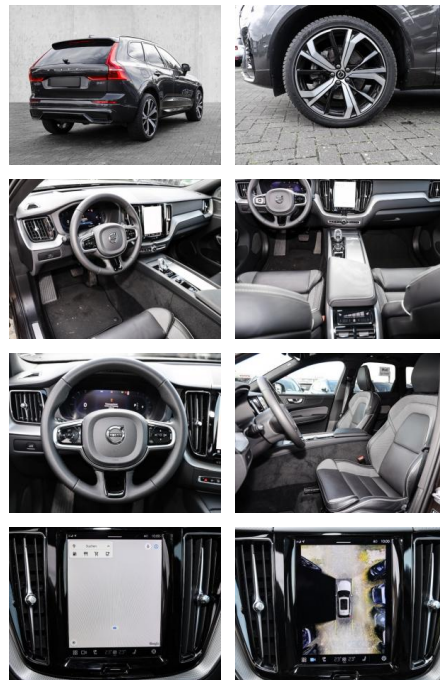

Ihr Ansprechpartner

Herr Maximilian Rose

E-Mail: maximilian.rose@wako.de

Telefon: 04221 922996

Autohaus WAKO GmbH

Seestr. 1 - 27755 Delmenhorst - Tel.: 04221 / 92290

Volvo XC60 Ultimate Dark AWD B5 Benzin EU6d

MA05-2516-24 Angebotsnr.:

Erstzulassung:	Kilometer:	Farbe:	Leistung:	Kraftstoffart:
01.11.2023	15.922	Grau	184 kW / 250 PS	Benzin

PREIS
57.020 €

FINANZIERUNGSBEISPIEL

Laufzeit: 72 Monate   Anzahlung: 25 %
Basis-Finanzierung:*   Mtl. Rate:
Zielraten-Finanzierung:**   **495 €**

* Basisfinanzierung: Anzahlung: 14.255 Euro, Laufzeit: 72 Monate, Nettodarlehen: 42.765 Euro, Gesamtbetrag: 67.271 Euro, Zinssätze: 7.71% Sollz. (gebunden), 7.99% eff.
** Zielratenfinanzierung: Anzahlung: 14.255 Euro, Laufzeit: 72 Monate, Nettodarlehen: 42.765 Euro, Zielrate: 31.361 Euro, Gesamtbetrag: 68.865 Euro, Zinssätze: 7.71% Sollz. (gebunden), 7.99% eff.,

Vermittlung für:
Repräsentatives Beispiel gem. § 17 Abs. 4 PAngV. Diese Finanzierungsangebote sind Beispiele. Gerne ermitteln wir für Sie Ihr individuelles Angebot.

Ausstattung

Sicherheit

- PDC Park Distance Control hinten
- Anti-Blockiersystem ABS
- Antischlupfregelung ASC+T
- elektronische Stabilitätskontrolle (ESP / DSP)
- Servolenkung
- Regensensor
- Wegfahrsperre
- Kindersitzbefestigung
- Allrad
- PDC Park Distance Control vorne
- **ABS**
- Airbag
- Beifahrer-Airbag
- Wegfahrsperre
- Seitenairbags
- ESP
- Reifendruckkontrolle
- Traktionskontrolle
- Kopfairbag

- Knieairbag
- Kindersitzbefestigung
- Anhängerstabilisierung
- Pannenset
- **Entertainment: Soundsystem**
- Radio
- USB-Anschluss
- Harman-Kardon
- Apple CarPlay
- Android Auto
- DAB
- Induktionsladen für Smartphones
- •

Multimedia

- Radio
- el. Sitzverstellung
- Head UP Display

Komfort

- Zentralverriegelung

- Bordcomputer
- **Servolenkung**
- Zentralverriegelung
- Elektrischer Fensterheber
- Lederausstattung
- Sitzheizung
- Elektrische Aussenspiegel
- Teilbare Rucksitzlehne
- Tempomat
- Standheizung
- Multifunktionslenkrad
- Keyless Go Startfunktion
- Elektrische Sitze
- Innenspiegel autom. abblendbar
- Mittelarmlehne
- Innenraumfilter
- Lenksäule einstellbar
- Sportsitze
- ParkDistanceControl vorne und hinten
- Elektrische Heckklappe
- Keyless Entry

STÄNDIG ÜBER 15.000 FAHRZEUGE IM BESTAND!