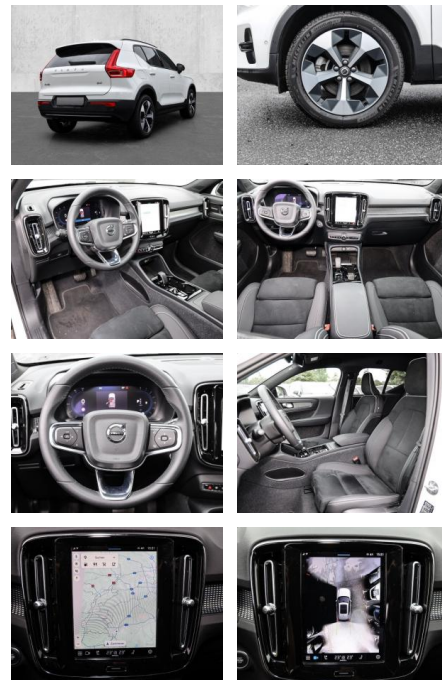

Ihr Ansprechpartner

Herr Friedrich-Wilhelm Nitsch
E-Mail: fritz.nitsch@wako.de
Telefon: 04221 92290

Autohaus WAKO GmbH
Seestr. 1 - 27755 Delmenhorst - Tel.: 04221 / 92290

Volvo XC40 Plus Dark 2WD B4 EU6d digitales

MA05-2543-24 Angebotsnr.:

Erstzulassung:	Kilometer:	Farbe:	Leistung:	Kraftstoffart:
01.06.2023	20.826	Weiß	145 kW / 197 PS	Benzin

PREIS
39.510 €

FINANZIERUNGSBEISPIEL

Laufzeit: 72 Monate   Anzahlung: 25 %
Basis-Finanzierung:*   Mtl. Rate:
Zielraten-Finanzierung:** **343 €**

* Basisfinanzierung: Anzahlung: 9.878 Euro, Laufzeit: 72 Monate, Nettodarlehen: 29.633 Euro, Gesamtbetrag: 46.613 Euro, Zinssätze: 7.71% Sollz. (gebunden), 7.99% eff.
** Zielratenfinanzierung: Anzahlung: 9.878 Euro, Laufzeit: 72 Monate, Nettodarlehen: 29.633 Euro, Zielrate: 21.731 Euro, Gesamtbetrag: 47.718 Euro, Zinssätze: 7.71% Sollz. (gebunden), 7.99% eff.,

Vermittlung für:
Repräsentatives Beispiel gem. § 17 Abs. 4 PAngV. Diese Finanzierungsangebote sind Beispiele. Gerne ermitteln wir für Sie Ihr individuelles Angebot.

Ausstattung

Sicherheit

- PDC Park Distance Control hinten
- Anti-Blockiersystem ABS
- Antischlupfregelung ASC+T
- elektronische Stabilitätskontrolle (ESP / DSP)
- Servolenkung
- Regensensor
- Wegfahrsperrung
- Kindersitzbefestigung
- PDC Park Distance Control vorne
- **ABS**
- Airbag
- Beifahrer-Airbag
- Wegfahrsperrung
- Seitenairbags
- ESP
- Reifendruckkontrolle
- Traktionskontrolle
- Kopfairbag
- Knieairbag

- Kindersitzbefestigung
- Anhängerstabilisierung
- Pannenset
- **Entertainment: Soundsystem**
- Radio
- USB-Anschluss
- Harman-Kardon
- Apple CarPlay
- Android Auto
- DAB
- Induktionsladen für Smartphones

Multimedia

- Radio
- el. Sitzverstellung

Komfort

- Zentralverriegelung
- **Servolenkung**
- Zentralverriegelung

- Elektrischer Fensterheber
- Sitzheizung
- Elektrische Aussenspiegel
- Teilbare Rücksitzlehne
- Tempomat
- Multifunktionslenkrad
- Keyless Go Startfunktion
- Elektrische Sitze
- Innenspiegel autom. abblendbar
- Mittelarmlehne
- Lenksäule einstellbar
- ParkDistanceControl vorne und hinten
- Elektrische Heckklappe
- Beheizbare Frontscheibe
- Keyless Entry
- Memory Sitze
- Ambientebeleuchtung
- Lordosenstütze
- Lederlenkrad
- Geschwindigkeitsbegrenzungsanlage
- Klimaautomatik-2-Zonen

STÄNDIG ÜBER 15.000 FAHRZEUGE IM BESTAND!