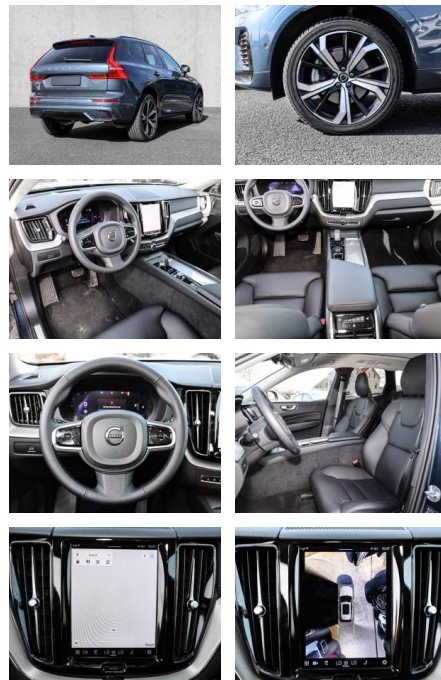

Ihr Ansprechpartner

Herr Friedrich-Wilhelm Nitsch
E-Mail: fritz.nitsch@wako.de
Telefon: 04221 92290

Autohaus WAKO GmbH
Seestrasse 1 - 27755 Delmenhorst - Tel.: 04221 / 92290

Volvo XC60 Ultimate Dark AWD B4 Diesel EU6d

MA05-2550-24 Angebotsnr.:

Erstzulassung:	Kilometer:	Farbe:	Leistung:	Kraftstoffart:
01.11.2023	15.180	Blau	145 kW / 197 PS	Diesel

PREIS
53.410 €

FINANZIERUNGSBEISPIEL

Laufzeit: 72 Monate   Anzahlung: 25 %
Basis-Finanzierung:*   Mtl. Rate:
Zielraten-Finanzierung:** **463 €**

* Basisfinanzierung: Anzahlung: 13.353 Euro, Laufzeit: 72 Monate, Nettodarlehen: 40.058 Euro, Gesamtbetrag: 63.012 Euro, Zinssätze: 7.71% Sollz. (gebunden), 7.99% eff.
** Zielratenfinanzierung: Anzahlung: 13.353 Euro, Laufzeit: 72 Monate, Nettodarlehen: 40.058 Euro, Zielrate: 29.376 Euro, Gesamtbetrag: 64.506 Euro, Zinssätze: 7.71% Sollz. (gebunden), 7.99% eff.,

Vermittlung für:
Repräsentatives Beispiel gem. § 17 Abs. 4 PAngV. Diese Finanzierungsangebote sind Beispiele. Gerne ermitteln wir für Sie Ihr individuelles Angebot.

Ausstattung

Sicherheit

- PDC Park Distance Control hinten
- Anti-Blockiersystem ABS
- Antischlupfregelung ASC+T
- elektronische Stabilitätskontrolle (ESP / DSP)
- Servolenkung
- Regensensor
- Wegfahrsperre
- Kindersitzbefestigung
- Allrad
- PDC Park Distance Control vorne
- **ABS**
- Airbag
- Beifahrer-Airbag
- Wegfahrsperre
- Seitenairbags
- ESP
- Reifendruckkontrolle
- Traktionskontrolle
- Kopfairbag

- Knieairbag
- Kindersitzbefestigung
- Anhängerstabilisierung
- Pannenset
- **Entertainment: Soundsystem**
- Radio
- USB-Anschluss
- Harman-Kardon
- Apple CarPlay
- Android Auto
- DAB
- Induktionsladen für Smartphones
- •

Multimedia

- Radio
- el. Sitzverstellung
- Head UP Display

Komfort

- Zentralverriegelung

- Bordcomputer
- **Servolenkung**
- Zentralverriegelung
- Elektrischer Fensterheber
- Lederausstattung
- Sitzheizung
- Elektrische Aussenspiegel
- Teilbare Rucksitzlehne
- Tempomat
- Standheizung
- Multifunktionslenkrad
- Keyless Go Startfunktion
- Elektrische Sitze
- Innenspiegel autom. abblendbar
- Mittelarmlehne
- Innenraumfilter
- Lenksäule einstellbar
- ParkDistanceControl vorne und hinten
- Elektrische Heckklappe
- Keyless Entry
- Memory Sitze

STÄNDIG ÜBER 15.000 FAHRZEUGE IM BESTAND!