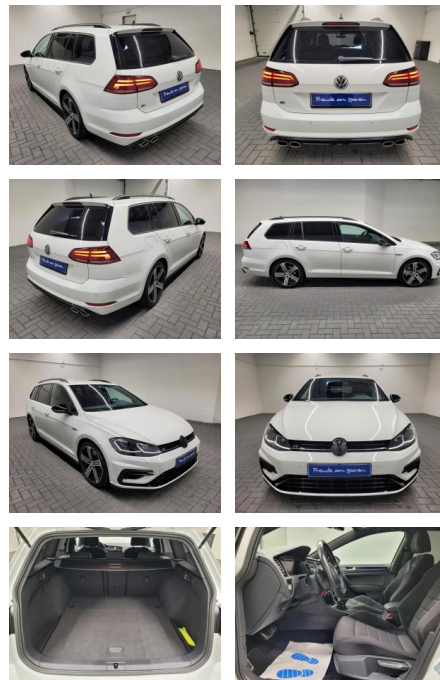

AM35-26064 **Angebotsnr.:**

Erstzulassung:	Kilometer:	Farbe:	Leistung:	Kraftstoffart:	Verbr. komb.	CO2-Emission	CO2-Klasse (WLTP)
16.06.2020	47.270		221 kW / 300 PS	Benzin	8,6 l/100km	195 g/km	G

PREIS
37.650 €