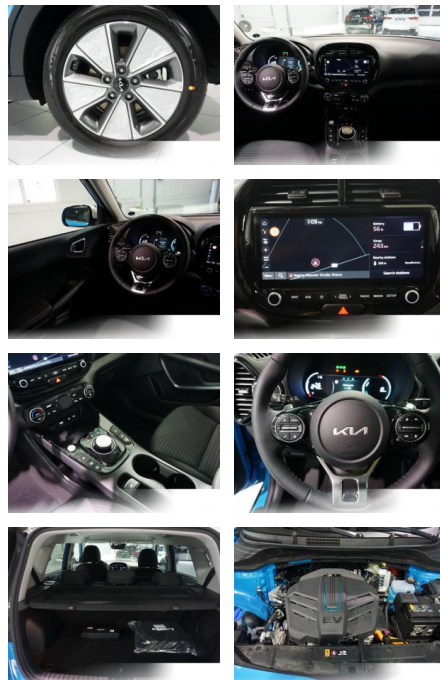

Ihr Ansprechpartner

Herr Friedrich-Wilhelm Nitsch
E-Mail: fritz.nitsch@wako.de
Telefon: 04221 92290

Autohaus WAKO GmbH
Seestr. 1 - 27755 Delmenhorst - Tel.: 04221 / 92290

Kia Soul EV 64 KWH INSPIRATION WÄRMEPUMPE

BR02-11100 **Angebotsnr.:**

Erstzulassung:	Kilometer:	Farbe:	Leistung:	Kraftstoffart:	Reichweite elektr. (WLTP)
01.08.2023	7.733		150 kW / 204 PS	Elektro	452 km

PREIS
31.080 €

FINANZIERUNGSBEISPIEL
Laufzeit: 72 Monate   Anzahlung: 25 %
Basis-Finanzierung:*   Mtl. Rate:
Zielraten-Finanzierung:** **270 €**

* Basisfinanzierung: Anzahlung: 7.770 Euro, Laufzeit: 72 Monate, Nettodarlehen: 23.310 Euro, Gesamtbetrag: 36.667 Euro, Zinssätze: 7.71% Sollz. (gebunden), 7.99% eff.
** Zielratenfinanzierung: Anzahlung: 7.770 Euro, Laufzeit: 72 Monate, Nettodarlehen: 23.310 Euro, Zielrate: 17.094 Euro, Gesamtbetrag: 37.537 Euro, Zinssätze: 7.71% Sollz. (gebunden), 7.99% eff.,

Vermittlung für:
Repräsentatives Beispiel gem. § 17 Abs. 4 PAngV. Diese Finanzierungsangebote sind Beispiele. Gerne ermitteln wir für Sie Ihr individuelles Angebot.

Ausstattung

Sicherheit

- PDC Park Distance Control hinten
- Anti-Blockiersystem ABS
- Antischlupfregelung ASC+T
- elektronische Stabilitätskontrolle (ESP / DSP)
- Servolenkung
- Regensensor
- Wegfahrsperre
- Kindersitzbefestigung
- PDC Park Distance Control vorne

Multimedia

- Radio
- Navigation mit Bildschirm
- MP3 Anschluss
- Head UP Display
- Bluetooth

Komfort

- Zentralverriegelung

- Bordcomputer

Interieur

- Multifunktionslenkrad
- el. Fensterheber
- Sitzheizung

Exterieur

- Leichtmetallfelgen
- Nebelscheinwerfer
- Dachreling

Weiteres

- Lichtsensor
- elektrische Aussenspiegel
- Nichtraucher
- Das Fahrzeug verfügt über ein Batterie-Zertifikat. Für weitere Informationen nehmen Sie bitte direkten Kontakt auf
- 7 Jahre Herstellergarantie ab Meldung

- Notruf-Service e-Call
- Batterie 64 kWh
- On-Board Charger (3-Phasen)
- Tagfahrlicht LED
- Sitzheizung vorn
- Head-up-Display (HUD) mit Projektion von Fahrinformationen auf die Frontscheibe
- SUV-Designpaket (Seitenschutzleisten/Radlaufverbreiterungen mattschwarz
- Frontstoßfänger und Seiten mit silberfarbenem Unterfahrschutzdesign)
- Klimaautomatik
- Fernlichtassistent
- Parksensoren hinten
- Parksensoren vorn
- Regensensor
- Rückfahrkamera
- Smart-Key und Startknopf
- Geschwindigkeitsbegrenzer
- Frontscheinwerfer (LED)

STÄNDIG ÜBER 15.000 FAHRZEUGE IM BESTAND!