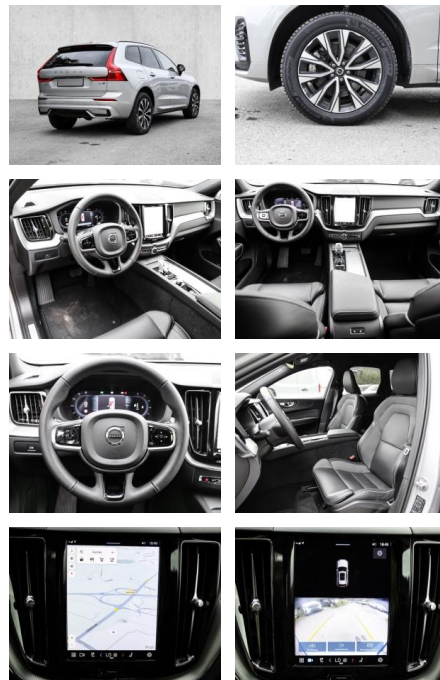

Erstzulassung:	Kilometer:	Farbe:	Leistung:	Kraftstoffart:
01.11.2023	19.028	Silber	145 kW / 197 PS	Diesel

PREIS
46.110 €

FINANZIERUNGSBEISPIEL

Laufzeit: 72 Monate Anzahlung: 25 %
Basis-Finanzierung:* Mtl. Rate:
Zielraten-Finanzierung:** **400 €**

- Knieairbag
- Kindersitzbefestigung
- Anhängerstabilisierung
- Pannenset
- **Entertainment: Soundsystem**
- Radio
- USB-Anschluss
- MP3
- Apple CarPlay
- DAB
- Induktionsladen für Smartphones
-

Multimedia

- Radio
- el. Sitzverstellung
- MP3 Anschluss

Komfort

- Zentralverriegelung
- Bordcomputer

Servolenkung

- Zentralverriegelung
- Elektrischer Fensterheber
- Lederausstattung
- Sitzheizung
- Elektrische Aussenspiegel
- Teilbare Ruedersitzlehne
- Tempomat
- Multifunktionslenkrad
- Keyless Go Startfunktion
- Elektrische Sitze
- Innenspiegel autom. abblendbar
- Mittelarmlehne
- Innenraumfilter
- Lenksaeule einstellbar
- Sportsitze
- ParkDistanceControl vorne und hinten
- Elektrische Heckklappe
- Keyless Entry
- Memory Sitze
- Ambientebeleuchtung