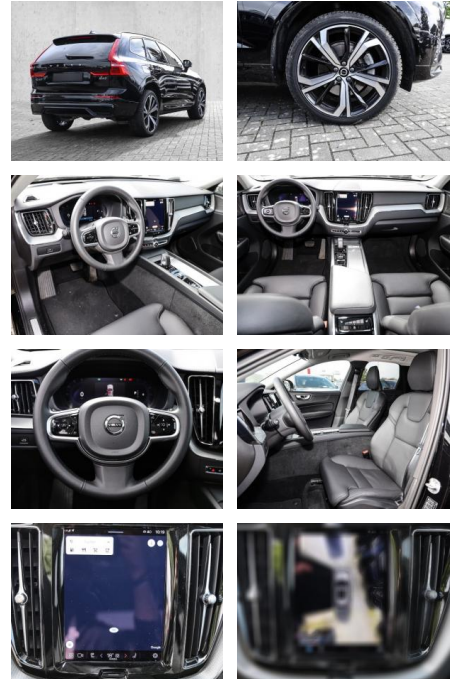

Ihr Ansprechpartner

Herr Bernard Arndt
E-Mail: bernard.arndt@wako.de
Telefon: 04221 922994

Autohaus WAKO GmbH
Seestr. 1 - 27755 Delmenhorst - Tel.: 04221 / 92290

Volvo XC60 Ultimate Dark AWD B4 Diesel EU6d

MA05-2599-24 Angebotsnr.:

Erstzulassung:	Kilometer:	Farbe:	Leistung:	Kraftstoffart:
01.10.2023	11.340	Schwarz	145 kW / 197 PS	Diesel

PREIS
53.410 €

FINANZIERUNGSBEISPIEL

Laufzeit: 72 Monate   Anzahlung: 25 %
Basis-Finanzierung:*   Mtl. Rate:
Zielraten-Finanzierung:**   **463 €**

* Basisfinanzierung: Anzahlung: 13.353 Euro, Laufzeit: 72 Monate, Nettodarlehen: 40.058 Euro, Gesamtbetrag: 63.012 Euro, Zinssätze: 7.71% Sollz. (gebunden), 7.99% eff.
** Zielratenfinanzierung: Anzahlung: 13.353 Euro, Laufzeit: 72 Monate, Nettodarlehen: 40.058 Euro, Zielrate: 29.376 Euro, Gesamtbetrag: 64.506 Euro, Zinssätze: 7.71% Sollz. (gebunden), 7.99% eff.,

Vermittlung für:
Repräsentatives Beispiel gem. § 17 Abs. 4 PAngV. Diese Finanzierungsangebote sind Beispiele. Gerne ermitteln wir für Sie Ihr individuelles Angebot.

Ausstattung

Sicherheit

- PDC Park Distance Control hinten
- Anti-Blockiersystem ABS
- Antischlupfregelung ASC+T
- elektronische Stabilitätskontrolle (ESP / DSP)
- Servolenkung
- Regensensor
- Wegfahrsperrung
- Kindersitzbefestigung
- Allrad
- PDC Park Distance Control vorne
- **ABS**
- Airbag
- Beifahrer-Airbag
- Wegfahrsperrung
- Seitenairbags
- ESP
- Reifendruckkontrolle
- Traktionskontrolle
- Kopfairbag

- Knieairbag
- Kindersitzbefestigung
- Anhängerstabilisierung
- Pannenset
- **Entertainment: Soundsystem**
- Radio
- USB-Anschluss
- Harman-Kardon
- Apple CarPlay
- Android Auto
- DAB
- Induktionsladen für Smartphones

Multimedia

- Radio
- el. Sitzverstellung
- Head UP Display

Komfort

- Zentralverriegelung

- Bordcomputer
- **Servolenkung**
- Zentralverriegelung
- Elektrischer Fensterheber
- Lederausstattung
- Sitzheizung
- Elektrische Aussenspiegel
- Teilbare Rucksitzlehne
- Tempomat
- Standheizung
- Multifunktionslenkrad
- Keyless Go Startfunktion
- Elektrische Sitze
- Innenspiegel autom. abblendbar
- Mittelarmlehne
- Innenraumfilter
- Lenksäule einstellbar
- ParkDistanceControl vorne und hinten
- Elektrische Heckklappe
- Keyless Entry
- Memory Sitze

STÄNDIG ÜBER 15.000 FAHRZEUGE IM BESTAND!