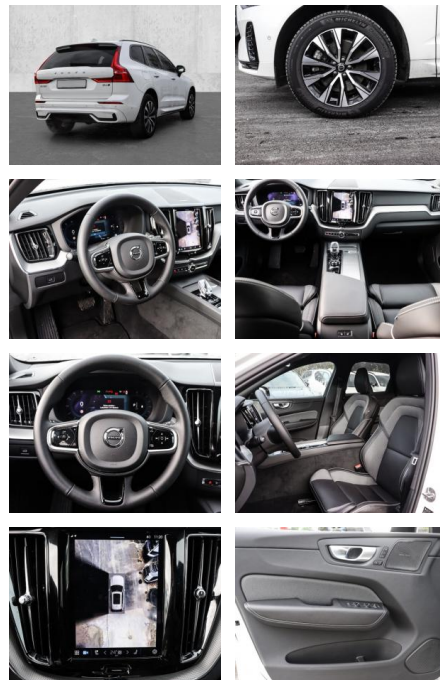

Erstzulassung:	Kilometer:	Farbe:	Leistung:	Kraftstoffart:
01.11.2023	14.735	Weiß	184 kW / 250 PS	Benzin

PREIS
51.780 €

FINANZIERUNGSBEISPIEL

Laufzeit: 72 Monate Anzahlung: 25 %
Basis-Finanzierung:* Mtl. Rate:
Zielraten-Finanzierung:** **449 €**

Multimedia

- Radio
- el. Sitzverstellung

Komfort

- Zentralverriegelung
- Bordcomputer

Servolenkung

- Zentralverriegelung
- Elektrischer Fensterheber
- Lederausstattung
- Sitzheizung
- Elektrische Aussenspiegel
- Teilbare Ruedersitzlehne
- Tempomat
- Multifunktionslenkrad
- Keyless Go Startfunktion
- Elektrische Sitze
- Innenspiegel autom. abblendbar
- Mittelarmlehne
- Innenraumfilter
- Lenksaeule einstellbar
- Sportsitze
- ParkDistanceControl vorne und hinten
- Elektrische Heckklappe
- Beheizbare Frontscheibe
- Keyless Entry
- Memory Sitze