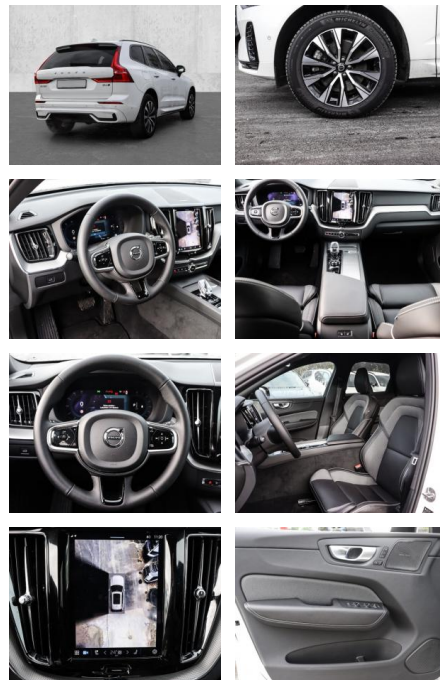

Erstzulassung:	Kilometer:	Farbe:	Leistung:	Kraftstoffart:
01.10.2023	18.789	Weiß	184 kW / 250 PS	Benzin

PREIS
51.780 €

FINANZIERUNGSBEISPIEL

Laufzeit: 72 Monate Anzahlung: 25 %
Basis-Finanzierung:* Mtl. Rate:
Zielraten-Finanzierung:** **449 €**

Multimedia

- Radio
- el. Sitzverstellung

Komfort

- Zentralverriegelung
- Bordcomputer

Servolenkung

- Zentralverriegelung
- Elektrischer Fensterheber
- Lederausstattung
- Sitzheizung
- Elektrische Aussenspiegel
- Teilbare Ruedersitzlehne
- Tempomat
- Multifunktionslenkrad
- Keyless Go Startfunktion
- Elektrische Sitze
- Innenspiegel autom. abblendbar
- Mittelarmlehne
- Innenraumfilter
- Lenksaeule einstellbar
- Sportsitze
- ParkDistanceControl vorne und hinten
- Elektrische Heckklappe
- Beheizbare Frontscheibe
- Keyless Entry
- Memory Sitze