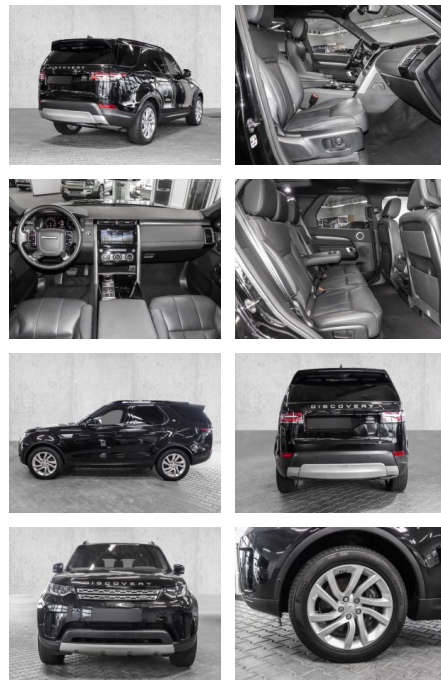

MA05-1501-23 Angebotsnr.:

Erstzulassung:	Kilometer:	Farbe:	Leistung:	Kraftstoffart:
01.07.2019	109.800	Schwarz	225 kW / 306 PS	Diesel

PREIS
37.340 €

FINANZIERUNGSBEISPIEL
Laufzeit: 72 Monate Anzahlung: 25 %
Basis-Finanzierung:* Mtl. Rate:
Zielraten-Finanzierung:** **324 €**