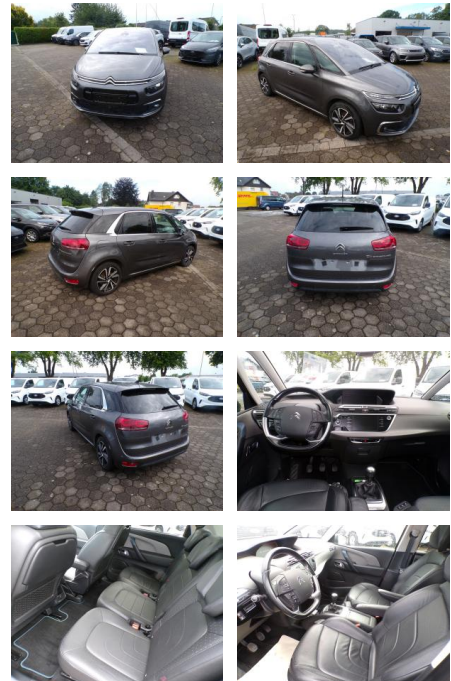

AW16-J685021Angebotsnr.:

Erstzulassung:	Kilometer:	Farbe:	Leistung:	Kraftstoffart:
31.07.2018	86.400	Grau	96 kW / 131 PS	Benzin

PREIS
14.390 €

FINANZIERUNGSBEISPIEL

Laufzeit: 72 Monate Anzahlung: 25 %
Basis-Finanzierung:* Mtl. Rate:
Zielraten-Finanzierung:** **125 €**