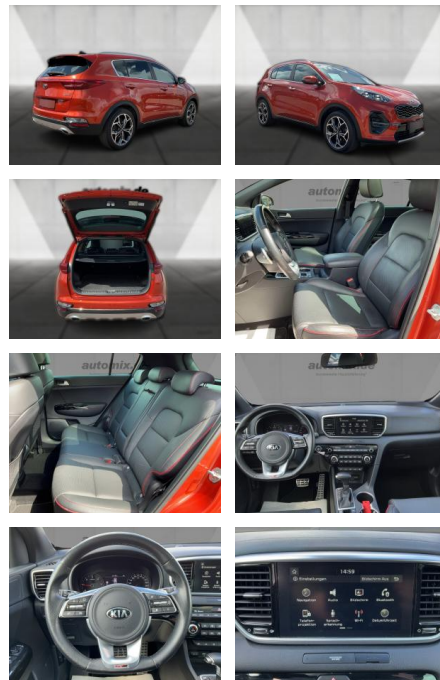

## Kia Sportage GT Line 4WD Pano Navi LED SHZ

WA00-30270 **Angebotsnr.:**

Erstzulassung:	Kilometer:	Farbe:	Leistung:	Kraftstoffart:
01.03.2020	45.970	Orange	136 kW / 185 PS	Diesel

PREIS	FINANZIERUNGSBEISPIEL	
<b>27.620 €</b>	Laufzeit: 72 Monate      Anzahlung: 25 % Basis-Finanzierung:*      Mtl. Rate: Zielraten-Finanzierung:** <b>240 €</b>	* Basisfinanzierung: Anzahlung: 6.905 Euro, Laufzeit: 72 Monate, Nettodarlehen: 20.715 Euro, Gesamtbetrag: 32.585 Euro, Zinssätze: 7.71% Sollz. (gebunden), 7.99% eff. ** Zielratenfinanzierung: Anzahlung: 6.905 Euro, Laufzeit: 72 Monate, Nettodarlehen: 20.715 Euro, Zielrate: 15.191 Euro, Gesamtbetrag: 33.358 Euro, Zinssätze: 7.71% Sollz. (gebunden), 7.99% eff., Vermittlung für: Repräsentatives Beispiel gem. § 17 Abs. 4 PAngV. Diese Finanzierungsangebote sind Beispiele. Gerne ermitteln wir für Sie Ihr individuelles Angebot.

### Multimedia

- Radio
- el. Sitzverstellung
- Navigation mit Bildschirm
- MP3 Anschluss
- Bluetooth