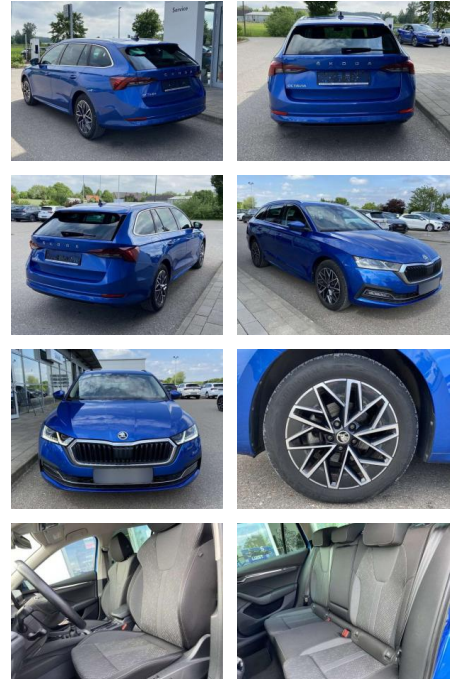

## Skoda Octavia Combi 1.0 TSI Style Neues

SS00-072285 **Angebotsnr.:**

Erstzulassung:	Kilometer:	Farbe:	Leistung:	Kraftstoffart:
01.02.2021	21.167		81 kW / 110 PS	Benzin

**PREIS**  
**23.120 €**