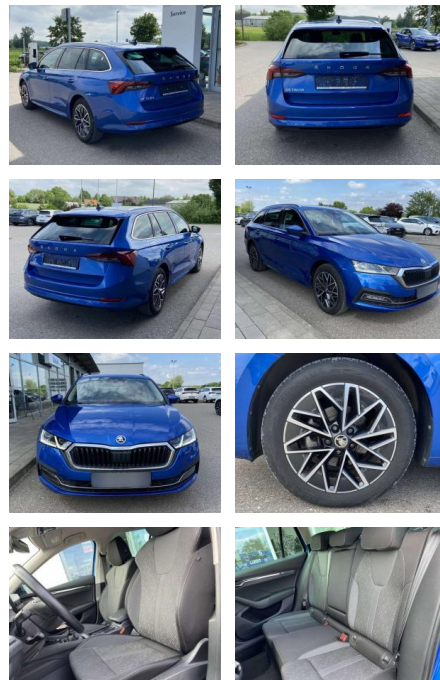

Autohaus WAKO GmbH
Seestr. 1 - 27755 Delmenhorst - Tel.: 04221 / 92290

Ihr Ansprechpartner

Herr Maximilian Rose
E-Mail: maximilian.rose@wako.de
Telefon: 04221 922996

Skoda Octavia Combi 1.0 TSI Style Neues

SS00-072285AAngebotsnr.:

| | | | | |
|-----------------------|-------------------|---------------|------------------|-----------------------|
| Erstzulassung: | Kilometer: | Farbe: | Leistung: | Kraftstoffart: |
| 01.02.2021 | 21.167 | | 81 kW / 110 PS | Benzin |