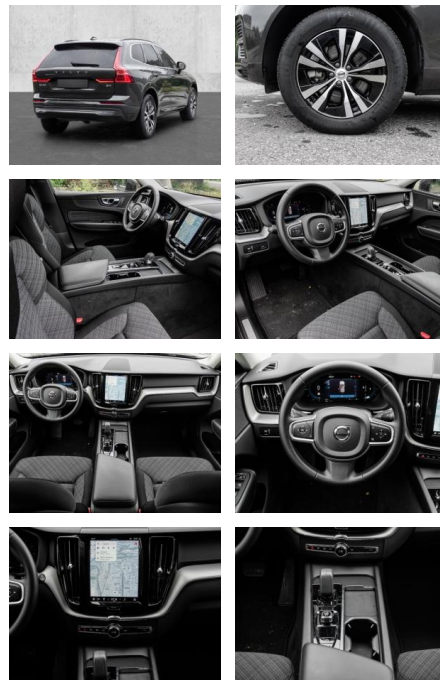

Ihr Ansprechpartner

Herr Bernard Arndt

E-Mail: bernard.arndt@wako.de

Telefon: 04221 922994

Autohaus WAKO GmbH
Seestr. 1 - 27755 Delmenhorst - Tel.: 04221 / 92290

Volvo XC60 Momentum Pro 2WD B4 Diesel EU6d

MA05-2705-24 Angebotsnr.:

Erstzulassung:	Kilometer:	Farbe:	Leistung:	Kraftstoffart:
01.03.2022	26.704	Grau	145 kW / 197 PS	Diesel

PREIS
37.560 €

FINANZIERUNGSBEISPIEL

Laufzeit: 72 Monate   Anzahlung: 25 %
Basis-Finanzierung:*   Mtl. Rate:
Zielraten-Finanzierung:** **326 €**

* Basisfinanzierung: Anzahlung: 9.390 Euro, Laufzeit: 72 Monate, Nettodarlehen: 28.170 Euro, Gesamtbetrag: 44.312 Euro, Zinssätze: 7.71% Sollz. (gebunden), 7.99% eff.
** Zielratenfinanzierung: Anzahlung: 9.390 Euro, Laufzeit: 72 Monate, Nettodarlehen: 28.170 Euro, Zielrate: 20.658 Euro, Gesamtbetrag: 45.363 Euro, Zinssätze: 7.71% Sollz. (gebunden), 7.99% eff.,

Vermittlung für:
Repräsentatives Beispiel gem. § 17 Abs. 4 PAngV. Diese Finanzierungsangebote sind Beispiele. Gerne ermitteln wir für Sie Ihr individuelles Angebot.

Ausstattung

Sicherheit

- Anti-Blockiersystem ABS
- Antischlupfregelung ASC+T
- elektronische Stabilitätskontrolle (ESP / DSP)
- Servolenkung
- Regensensor
- Wegfahrsperrung
- Kindersitzbefestigung
- **ABS**
- Airbag
- Beifahrer-Airbag
- Wegfahrsperrung
- Seitenairbags
- ESP
- Reifendruckkontrolle
- Traktionskontrolle
- Kopfairbag
- Knieairbag
- Kindersitzbefestigung
- Pannenset

• Entertainment: Soundsystem

- Radio
- USB-Anschluss
- MP3
- DAB
- Induktionsladen für Smartphones
- •

Multimedia

- Radio
- MP3 Anschluss

Komfort

- Zentralverriegelung
- Bordcomputer
- **Servolenkung**
- Zentralverriegelung
- Elektrischer Fensterheber
- Sitzheizung
- Elektrische Aussenspiegel
- Teilbare Rückbanklehne

- Tempomat
- Multifunktionslenkrad
- Keyless Go Startfunktion
- Innenspiegel autom. abblendbar
- Mittelarmlehne
- Innenraumfilter
- Lenksäule einstellbar
- Elektrische Heckklappe
- Beheizbare Frontscheibe
- Keyless Entry
- Lordosenstütze
- Geschwindigkeitsbegrenzungsanlage
- Klimaautomatik-2-Zonen
- Funkfernbedienung
- **Sicht: LED-Hauptscheinwerfer**
- LED-Tagfahrlicht
- Nebelscheinwerfer
- Aussenspiegel beheizbar
- Privacyverglasung
- •

STÄNDIG ÜBER 15.000 FAHRZEUGE IM BESTAND!