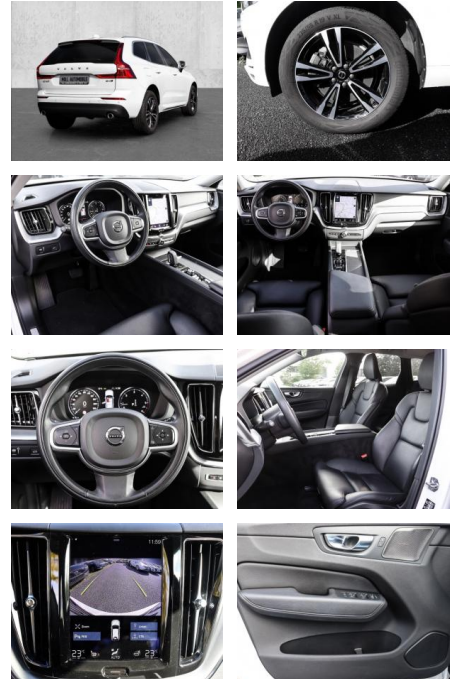

MA05-2742-24 Angebotsnr.:

Erstzulassung:	Kilometer:	Farbe:	Leistung:	Kraftstoffart:
01.03.2021	83.533	Weiß	145 kW / 197 PS	Diesel

PREIS
32.300 €

FINANZIERUNGSBEISPIEL

Laufzeit: 72 Monate Anzahlung: 25 %
 Basis-Finanzierung:* Mtl. Rate:
 Zielraten-Finanzierung:** **280 €**