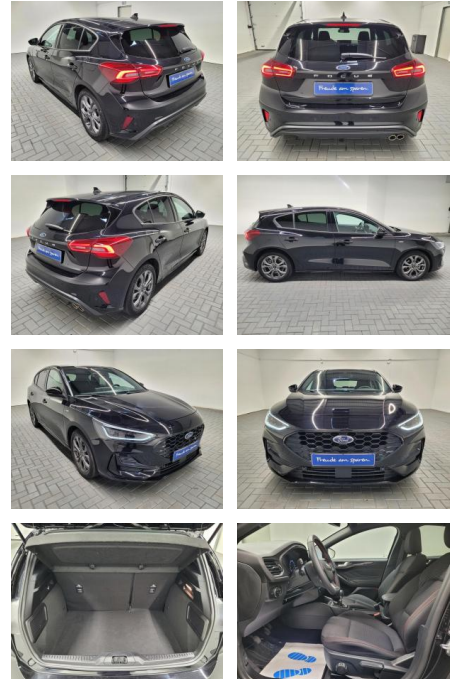

Ihr Ansprechpartner

Herr Friedrich-Wilhelm Nitsch
E-Mail: fritz.nitsch@wako.de
Telefon: 04221 92290

Autohaus WAKO GmbH
Seestr. 1 - 27755 Delmenhorst - Tel.: 04221 / 92290

Ford Focus "ST-Line Matrix/Navi/SHZ/PDC

AM35-26169 **Angebotsnr.:**

Erstzulassung:	Kilometer:	Farbe:	Leistung:	Kraftstoffart:
18.05.2023	9.730		92 kW / 125 PS	Benzin

PREIS
22.610 €

FINANZIERUNGSBEISPIEL

Laufzeit: 72 Monate Anzahlung: 25 %
 Basis-Finanzierung:* Mtl. Rate:
 Zielraten-Finanzierung:** **196 €**