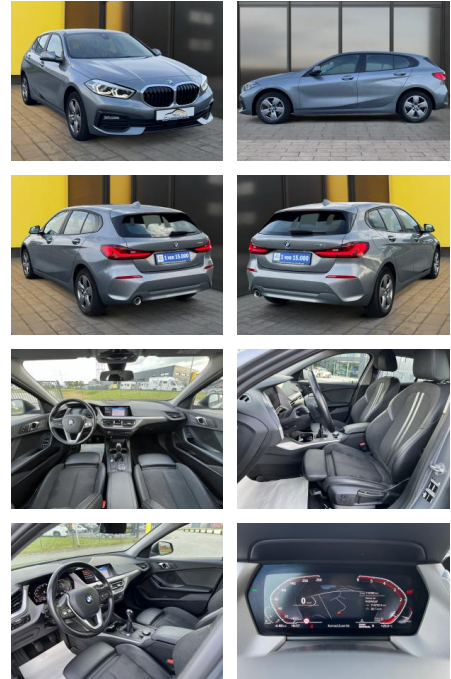

Ihr Ansprechpartner

Herr Friedrich-Wilhelm Nitsch
E-Mail: fritz.nitsch@wako.de
Telefon: 04221 92290

Autohaus WAKO GmbH
Seestr. 1 - 27755 Delmenhorst - Tel.: 04221 / 92290

BMW 116d+LED+PDC+Werksgarantie+Live Cockpit

AB19-NB3-114Angebotsnr.:

Erstzulassung:	Kilometer:	Farbe:	Leistung:	Kraftstoffart:
08.04.2022	113.000	Grau	85 kW / 116 PS	Diesel

PREIS
19.540 €

FINANZIERUNGSBEISPIEL

Laufzeit: 72 Monate Anzahlung: 25 %
 Basis-Finanzierung:* Mtl. Rate:
 Zielraten-Finanzierung:** **170 €**